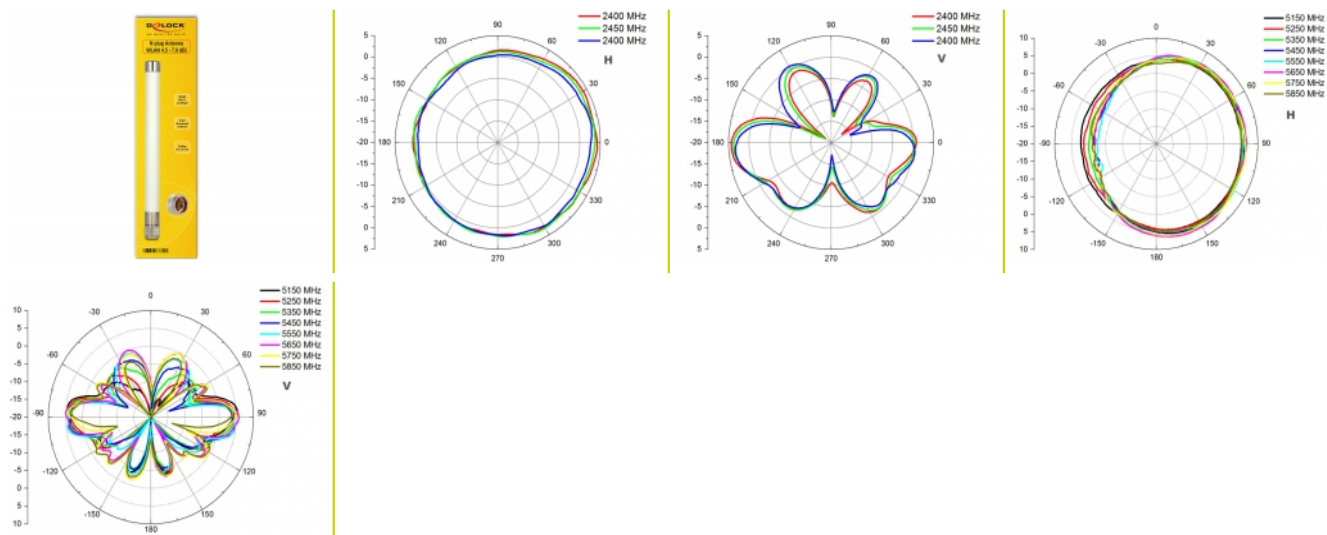

Delock WLAN 802.11 ac/a/b/g/n anténa N samec 4,5 - 7,0 dBi všesměrová pevná venkovní bílá

Popis

Tato bezdrátová LAN anténa může být připojena k WLAN zařízení s rozhraním N, aby bylo možné odesílat a přijímat signály.

Bluetooth

Číslo produktu 88822

EAN: 4043619888221

Země původu: Taiwan,
Republic of China

Balení: Kartonová krabice

Technické detaily

- Konektor: N samec
- Frekvenční rozsah:
2,400 - 2,500 GHz
5,150 - 5,875 GHz
- Anténní zisk:
4,5 dBi @ 2,400 - 2,500 GHz
7,0 dBi @ 5,150 - 5,875 GHz
- Impedance: 50 Ohm
- Polarizace: lineární, vertikální
- VSWR: 2,0
- Provozní teplota: -10 °C ~ 55 °C
- Materiál pouzdra: GFRP UV resistant
- Délka: cca. 220 mm
- Průměr:
cca. 21,00 mm (top)
cca. 21,00 mm (N)
- Maximální Vysílací výkon: 2 W
- Maximální rychlost větru: 216 km/h

- Odolnost proti stříkající vodě

Systemové požadavky

- Zařízení s volným N konektorem

Obsah balení

- WLAN anténa

Příslušenství

Interface

konektor:	N samec
-----------	---------

Physical characteristics

Materiál pouzdra:	GFRP UV resistant
Délka:	220 mm
Diameter connector:	21,00 mm