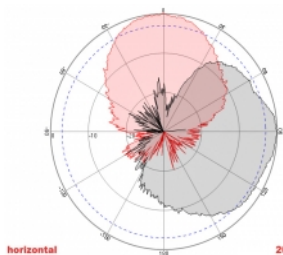

Číslo produktu 88931

EAN: 4043619889310

Země původu: China

Balení: Box

Technické detaily

- Konektor: 2 x N samice
- GSM, UMTS, LTE, ZigBee, DECT, Z-Wave, NB-IoT, WLAN, Bluetooth, ISM, LoRa 868 MHz / 915 MHz, MIMO
- Frekvenční rozsah:
698 - 960 MHz
1710 - 2700 MHz
- Anténní zisk: 8 dBi
- Impedance: 50 Ohm
- VSWR: 1,5
- Polarizace: vertikální, horizontální
- HBW horizontální vyřazovací úhel: 75°
- VBW vertikální vyřazovací úhel: 65°
- Typ kabelu: RG-402
- Délka kabelu včetně konektorů: cca. 37 cm
- Provozní teplota: -40 °C ~ 65 °C
- Materiál pouzdra: ABS
- Váha: cca. 0,9 kg

- Rozměry (DxŠxV): cca. 23,7 x 22,9 x 5,0 cm
 - Průměr pólu: cca. 5,5 cm
-

Systémové požadavky

- Zařízení se dvěma volnými konektory N
-

Obsah balení

- Anténa
- Montážní materiál: matice, podložka, montážní konzole a pólová montážní konzole

Příslušenství

General

Mounting type:	pole wall
Suitable for indoor:	Yes
Suitable for outdoor:	Yes

Technical characteristics

Frequency range:	1710 - 2700 MHz 698 MHz - 960 MHz
Antenna gain:	8 dBi
Beam width horizontal:	75°
Beam width vertical:	65°
Impedance:	50 Ω
Provozní teplota:	-40 °C ~ 60 °C
Polarisation:	vertikal horizontal
Power handling:	50 W
VSWR:	1,5

Physical characteristics

Antenna type:	directional
Materiál pouzdra:	ABS
Weight:	0.9 kg
Cable type:	RG-141
Cable attenuation:	0.43 dB @ 1,0 GHz per meter
Barva kabelu:	modrý
Cable length incl. connector:	37 cm
Délka:	23,7 cm