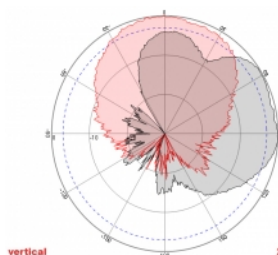

Číslo produktu 88931

EAN: 4043619889310

Země původu: China

Balení: Box

Technické detaily

- Konektor: 2 x N samice
- GSM, UMTS, LTE, ZigBee, DECT, Z-Wave, NB-IoT, WLAN, Bluetooth, ISM, LoRa 868 MHz / 915 MHz, MIMO
- Frekvenční rozsah:
698 - 960 MHz
1710 - 2700 MHz
- Anténní zisk: 8 dBi
- Impedance: 50 Ohm
- VSWR: 1,5
- Polarizace: vertikální, horizontální
- HBW horizontální vyřazovací úhel: 75°
- VBW vertikální vyřazovací úhel: 65°
- Typ kabelu: RG-402
- Délka kabelu včetně konektorů: cca. 37 cm
- Provozní teplota: -40 °C ~ 65 °C
- Materiál pouzdra: ABS
- Váha: cca. 0,9 kg

- Rozměry (DxŠxV): cca. 23,7 x 22,9 x 5,0 cm
 - Průměr pólu: cca. 5,5 cm
-

Systémové požadavky

- Zařízení se dvěma volnými konektory N
-

Obsah balení

- Anténa
- Montážní materiál: matice, podložka, montážní konzole a pólová montážní konzole

Příslušenství

General

Mounting type:	pole wall
Suitable for indoor:	Yes
Suitable for outdoor:	Yes

Technical characteristics

Frequency range:	1710 - 2700 MHz 698 MHz - 960 MHz
Antenna gain:	8 dBi
Beam width horizontal:	75°
Beam width vertical:	65°
Impedance:	50 Ω
Provozní teplota:	-40 °C ~ 60 °C
Polarisation:	vertikal horizontal
Power handling:	50 W
VSWR:	1,5

Physical characteristics

Antenna type:	directional
Materiál pouzdra:	ABS
Weight:	0.9 kg
Cable type:	RG-141
Cable attenuation:	0.43 dB @ 1,0 GHz per meter
Barva kabelu:	modrý
Cable length incl. connector:	37 cm
Délka:	23,7 cm