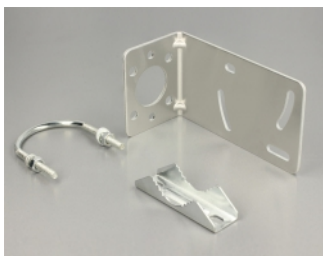

Delock LTE MIMO Anténa 2 x N samice 8 dBi směrová s připojovacím kabelem RG-402 37 cm venkovní béžová

Popis

Tato anténa od Delocku umožňuje použití různých LTE šířek uvnitř i venku. Je kompletně kompatibilní s GSM, UMTS, LTE, ZigBee, DECT, Z-Wave, NB-IoT, WLAN, Bluetooth, ISM, MIMO a LoRa 868 MHz / 915 MHz.

Číslo produktu 88931

EAN: 4043619889310

Země původu: China

Balení: Box

Technické detaily

- Konektor: 2 x N samice
- GSM, UMTS, LTE, ZigBee, DECT, Z-Wave, NB-IoT, WLAN, Bluetooth, ISM, LoRa 868 MHz / 915 MHz, MIMO
- Frekvenční rozsah:
698 - 960 MHz
1710 - 2700 MHz
- Anténní zisk: 8 dBi
- Impedance: 50 Ohm
- VSWR: 1,5
- Polarizace: vertikální, horizontální
- HBW horizontální vyřazovací úhel: 75°
- VBW vertikální vyřazovací úhel: 65°
- Typ kabelu: RG-402
- Délka kabelu včetně konektorů: cca. 37 cm
- Provozní teplota: -40 °C ~ 65 °C
- Materiál pouzdra: ABS
- Váha: cca. 0,9 kg

- Rozměry (DxŠxV): cca. 23,7 x 22,9 x 5,0 cm
 - Průměr pólu: cca. 5,5 cm
-

Systémové požadavky

- Zařízení se dvěma volnými konektory N
-

Obsah balení

- Anténa
- Montážní materiál: matice, podložka, montážní konzole a pólová montážní konzole

Příslušenství

General

Mounting type:	pole wall
Suitable for indoor:	Yes
Suitable for outdoor:	Yes

Technical characteristics

Frequency range:	1710 - 2700 MHz 698 MHz - 960 MHz
Antenna gain:	8 dBi
Beam width horizontal:	75°
Beam width vertical:	65°
Impedance:	50 Ω
Provozní teplota:	-40 °C ~ 60 °C
Polarisation:	vertikal horizontal
Power handling:	50 W
VSWR:	1,5