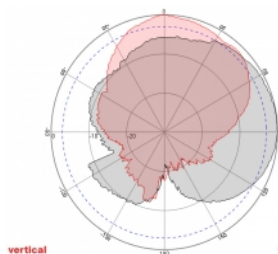

Číslo produktu 88931

EAN: 4043619889310

Země původu: China

Balení: Box

Technické detaily

- Konektor: 2 x N samice
- GSM, UMTS, LTE, ZigBee, DECT, Z-Wave, NB-IoT, WLAN, Bluetooth, ISM, LoRa 868 MHz / 915 MHz, MIMO
- Frekvenční rozsah:
698 - 960 MHz
1710 - 2700 MHz
- Anténní zisk: 8 dBi
- Impedance: 50 Ohm
- VSWR: 1,5
- Polarizace: vertikální, horizontální
- HBW horizontální vyřazovací úhel: 75°
- VBW vertikální vyřazovací úhel: 65°
- Typ kabelu: RG-402
- Délka kabelu včetně konektorů: cca. 37 cm
- Provozní teplota: -40 °C ~ 65 °C
- Materiál pouzdra: ABS
- Váha: cca. 0,9 kg

- Rozměry (DxŠxV): cca. 23,7 x 22,9 x 5,0 cm
 - Průměr pólu: cca. 5,5 cm
-

Systémové požadavky

- Zařízení se dvěma volnými konektory N
-

Obsah balení

- Anténa
- Montážní materiál: matice, podložka, montážní konzole a pólová montážní konzole

Příslušenství

General

Mounting type:	pole wall
Suitable for indoor:	Yes
Suitable for outdoor:	Yes

Technical characteristics

Frequency range:	1710 - 2700 MHz 698 MHz - 960 MHz
Antenna gain:	8 dBi
Beam width horizontal:	75°
Beam width vertical:	65°
Impedance:	50 Ω
Provozní teplota:	-40 °C ~ 60 °C
Polarisation:	vertikal horizontal
Power handling:	50 W
VSWR:	1,5

Physical characteristics

Antenna type:	directional
Materiál pouzdra:	ABS
Weight:	0.9 kg
Cable type:	RG-141
Cable attenuation:	0.43 dB @ 1,0 GHz per meter
Barva kabelu:	modrý
Cable length incl. connector:	37 cm
Délka:	23,7 cm