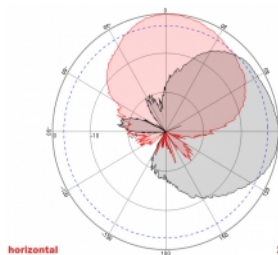

Číslo produktu 88931

EAN: 4043619889310

Země původu: China

Balení: Box

Technické detaily

- Konektor: 2 x N samice
- GSM, UMTS, LTE, ZigBee, DECT, Z-Wave, NB-IoT, WLAN, Bluetooth, ISM, LoRa 868 MHz / 915 MHz, MIMO
- Frekvenční rozsah:
698 - 960 MHz
1710 - 2700 MHz
- Anténní zisk: 8 dBi
- Impedance: 50 Ohm
- VSWR: 1,5
- Polarizace: vertikální, horizontální
- HBW horizontální vyřazovací úhel: 75°
- VBW vertikální vyřazovací úhel: 65°
- Typ kabelu: RG-402
- Délka kabelu včetně konektorů: cca. 37 cm
- Provozní teplota: -40 °C ~ 65 °C
- Materiál pouzdra: ABS
- Váha: cca. 0,9 kg

- Rozměry (DxŠxV): cca. 23,7 x 22,9 x 5,0 cm
 - Průměr pólu: cca. 5,5 cm
-

Systémové požadavky

- Zařízení se dvěma volnými konektory N
-

Obsah balení

- Anténa
- Montážní materiál: matice, podložka, montážní konzole a pólová montážní konzole

Příslušenství

General

Mounting type:	pole wall
Suitable for indoor:	Yes
Suitable for outdoor:	Yes

Technical characteristics

Frequency range:	1710 - 2700 MHz 698 MHz - 960 MHz
Antenna gain:	8 dBi
Beam width horizontal:	75°
Beam width vertical:	65°
Impedance:	50 Ω
Provozní teplota:	-40 °C ~ 60 °C
Polarisation:	vertikal horizontal
Power handling:	50 W
VSWR:	1,5