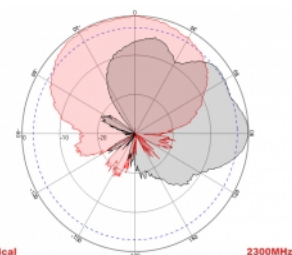

Číslo produktu 88931

EAN: 4043619889310

Země původu: China

Balení: Box

Technické detaily

- Konektor: 2 x N samice
- GSM, UMTS, LTE, ZigBee, DECT, Z-Wave, NB-IoT, WLAN, Bluetooth, ISM, LoRa 868 MHz / 915 MHz, MIMO
- Frekvenční rozsah:
698 - 960 MHz
1710 - 2700 MHz
- Anténní zisk: 8 dBi
- Impedance: 50 Ohm
- VSWR: 1,5
- Polarizace: vertikální, horizontální
- HBW horizontální vyřazovací úhel: 75°
- VBW vertikální vyřazovací úhel: 65°
- Typ kabelu: RG-402
- Délka kabelu včetně konektorů: cca. 37 cm
- Provozní teplota: -40 °C ~ 65 °C
- Materiál pouzdra: ABS
- Váha: cca. 0,9 kg

- Rozměry (DxŠxV): cca. 23,7 x 22,9 x 5,0 cm
 - Průměr pólu: cca. 5,5 cm
-

Systémové požadavky

- Zařízení se dvěma volnými konektory N
-

Obsah balení

- Anténa
- Montážní materiál: matice, podložka, montážní konzole a pólová montážní konzole

Příslušenství

General

Mounting type:	pole wall
Suitable for indoor:	Yes
Suitable for outdoor:	Yes

Technical characteristics

Frequency range:	1710 - 2700 MHz 698 MHz - 960 MHz
Antenna gain:	8 dBi
Beam width horizontal:	75°
Beam width vertical:	65°
Impedance:	50 Ω
Provozní teplota:	-40 °C ~ 60 °C
Polarisation:	vertikal horizontal
Power handling:	50 W
VSWR:	1,5

Physical characteristics

Antenna type:	directional
Materiál pouzdra:	ABS
Weight:	0.9 kg
Cable type:	RG-141
Cable attenuation:	0.43 dB @ 1,0 GHz per meter
Barva kabelu:	modrý
Cable length incl. connector:	37 cm
Délka:	23,7 cm