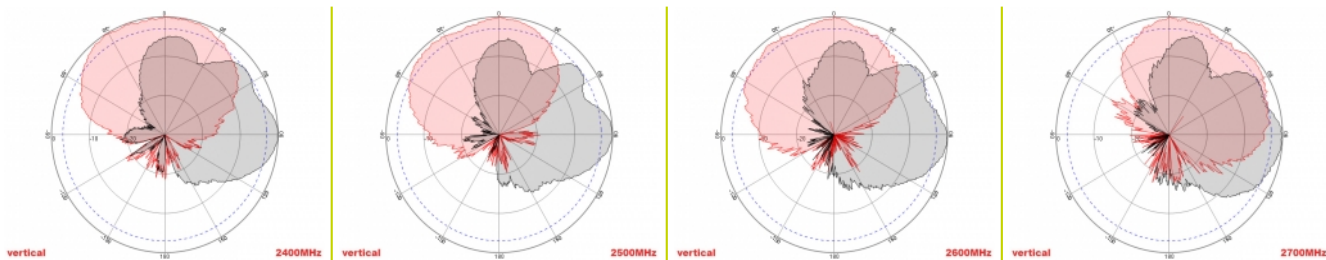

Číslo produktu 88931

EAN: 4043619889310

Země původu: China

Balení: Box

Technické detaily

- Konektor: 2 x N samice
- GSM, UMTS, LTE, ZigBee, DECT, Z-Wave, NB-IoT, WLAN, Bluetooth, ISM, LoRa 868 MHz / 915 MHz, MIMO
- Frekvenční rozsah:
698 - 960 MHz
1710 - 2700 MHz
- Anténní zisk: 8 dBi
- Impedance: 50 Ohm
- VSWR: 1,5
- Polarizace: vertikální, horizontální
- HBW horizontální vyřazovací úhel: 75°
- VBW vertikální vyřazovací úhel: 65°
- Typ kabelu: RG-402
- Délka kabelu včetně konektorů: cca. 37 cm
- Provozní teplota: -40 °C ~ 65 °C
- Materiál pouzdra: ABS
- Váha: cca. 0,9 kg

- Rozměry (DxŠxV): cca. 23,7 x 22,9 x 5,0 cm
 - Průměr pólu: cca. 5,5 cm
-

Systémové požadavky

- Zařízení se dvěma volnými konektory N
-

Obsah balení

- Anténa
- Montážní materiál: matice, podložka, montážní konzole a pólová montážní konzole

Příslušenství

General

Mounting type:	pole wall
Suitable for indoor:	Yes
Suitable for outdoor:	Yes

Technical characteristics

Frequency range:	1710 - 2700 MHz 698 MHz - 960 MHz
Antenna gain:	8 dBi
Beam width horizontal:	75°
Beam width vertical:	65°
Impedance:	50 Ω
Provozní teplota:	-40 °C ~ 60 °C
Polarisation:	vertikal horizontal
Power handling:	50 W
VSWR:	1,5

Physical characteristics

Antenna type:	directional
Materiál pouzdra:	ABS
Weight:	0.9 kg
Cable type:	RG-141
Cable attenuation:	0.43 dB @ 1,0 GHz per meter
Barva kabelu:	modrý
Cable length incl. connector:	37 cm
Délka:	23,7 cm