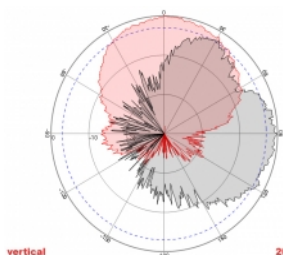

Číslo produktu 88931

EAN: 4043619889310

Země původu: China

Balení: Box

Technické detaily

- Konektor: 2 x N samice
- GSM, UMTS, LTE, ZigBee, DECT, Z-Wave, NB-IoT, WLAN, Bluetooth, ISM, LoRa 868 MHz / 915 MHz, MIMO
- Frekvenční rozsah:
698 - 960 MHz
1710 - 2700 MHz
- Anténní zisk: 8 dBi
- Impedance: 50 Ohm
- VSWR: 1,5
- Polarizace: vertikální, horizontální
- HBW horizontální vyřazovací úhel: 75°
- VBW vertikální vyřazovací úhel: 65°
- Typ kabelu: RG-402
- Délka kabelu včetně konektorů: cca. 37 cm
- Provozní teplota: -40 °C ~ 65 °C
- Materiál pouzdra: ABS
- Váha: cca. 0,9 kg

- Rozměry (DxŠxV): cca. 23,7 x 22,9 x 5,0 cm
 - Průměr pólu: cca. 5,5 cm
-

Systémové požadavky

- Zařízení se dvěma volnými konektory N
-

Obsah balení

- Anténa
- Montážní materiál: matice, podložka, montážní konzole a pólová montážní konzole

Příslušenství

General

Mounting type:	pole wall
Suitable for indoor:	Yes
Suitable for outdoor:	Yes

Technical characteristics

Frequency range:	1710 - 2700 MHz 698 MHz - 960 MHz
Antenna gain:	8 dBi
Beam width horizontal:	75°
Beam width vertical:	65°
Impedance:	50 Ω
Provozní teplota:	-40 °C ~ 60 °C
Polarisation:	vertikal horizontal
Power handling:	50 W
VSWR:	1,5

Physical characteristics

Antenna type:	directional
Materiál pouzdra:	ABS
Weight:	0.9 kg
Cable type:	RG-141
Cable attenuation:	0.43 dB @ 1,0 GHz per meter
Barva kabelu:	modrý
Cable length incl. connector:	37 cm
Délka:	23,7 cm