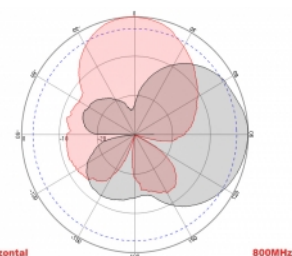

Číslo produktu 88931

EAN: 4043619889310

Země původu: China

Balení: Box

Technické detaily

- Konektor: 2 x N samice
- GSM, UMTS, LTE, ZigBee, DECT, Z-Wave, NB-IoT, WLAN, Bluetooth, ISM, LoRa 868 MHz / 915 MHz, MIMO
- Frekvenční rozsah:
698 - 960 MHz
1710 - 2700 MHz
- Anténní zisk: 8 dBi
- Impedance: 50 Ohm
- VSWR: 1,5
- Polarizace: vertikální, horizontální
- HBW horizontální vyřazovací úhel: 75°
- VBW vertikální vyřazovací úhel: 65°
- Typ kabelu: RG-402
- Délka kabelu včetně konektorů: cca. 37 cm
- Provozní teplota: -40 °C ~ 65 °C
- Materiál pouzdra: ABS
- Váha: cca. 0,9 kg

- Rozměry (DxŠxV): cca. 23,7 x 22,9 x 5,0 cm
 - Průměr pólu: cca. 5,5 cm
-

Systémové požadavky

- Zařízení se dvěma volnými konektory N
-

Obsah balení

- Anténa
- Montážní materiál: matice, podložka, montážní konzole a pólová montážní konzole

Příslušenství

General

Mounting type:	pole wall
Suitable for indoor:	Yes
Suitable for outdoor:	Yes

Technical characteristics

Frequency range:	1710 - 2700 MHz 698 MHz - 960 MHz
Antenna gain:	8 dBi
Beam width horizontal:	75°
Beam width vertical:	65°
Impedance:	50 Ω
Provozní teplota:	-40 °C ~ 60 °C
Polarisation:	vertikal horizontal
Power handling:	50 W
VSWR:	1,5