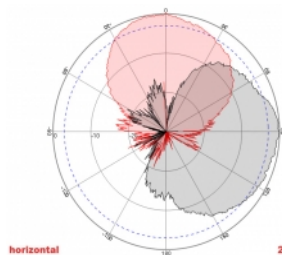

Číslo produktu 88931

EAN: 4043619889310

Země původu: China

Balení: Box

Technické detaily

- Konektor: 2 x N samice
- GSM, UMTS, LTE, ZigBee, DECT, Z-Wave, NB-IoT, WLAN, Bluetooth, ISM, LoRa 868 MHz / 915 MHz, MIMO
- Frekvenční rozsah:
698 - 960 MHz
1710 - 2700 MHz
- Anténní zisk: 8 dBi
- Impedance: 50 Ohm
- VSWR: 1,5
- Polarizace: vertikální, horizontální
- HBW horizontální vyřazovací úhel: 75°
- VBW vertikální vyřazovací úhel: 65°
- Typ kabelu: RG-402
- Délka kabelu včetně konektorů: cca. 37 cm
- Provozní teplota: -40 °C ~ 65 °C
- Materiál pouzdra: ABS
- Váha: cca. 0,9 kg

- Rozměry (DxŠxV): cca. 23,7 x 22,9 x 5,0 cm
 - Průměr pólu: cca. 5,5 cm
-

Systémové požadavky

- Zařízení se dvěma volnými konektory N
-

Obsah balení

- Anténa
- Montážní materiál: matice, podložka, montážní konzole a pólová montážní konzole

Příslušenství

General

Mounting type:	pole wall
Suitable for indoor:	Yes
Suitable for outdoor:	Yes

Technical characteristics

Frequency range:	1710 - 2700 MHz 698 MHz - 960 MHz
Antenna gain:	8 dBi
Beam width horizontal:	75°
Beam width vertical:	65°
Impedance:	50 Ω
Provozní teplota:	-40 °C ~ 60 °C
Polarisation:	vertikal horizontal
Power handling:	50 W
VSWR:	1,5

Physical characteristics

Antenna type:	directional
Materiál pouzdra:	ABS
Weight:	0.9 kg
Cable type:	RG-141
Cable attenuation:	0.43 dB @ 1,0 GHz per meter
Barva kabelu:	modrý
Cable length incl. connector:	37 cm
Délka:	23,7 cm