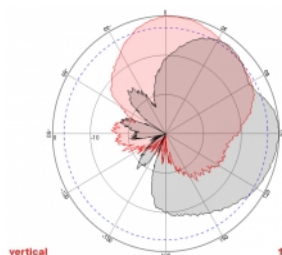

Číslo produktu 88931

EAN: 4043619889310

Země původu: China

Balení: Box

Technické detaily

- Konektor: 2 x N samice
- GSM, UMTS, LTE, ZigBee, DECT, Z-Wave, NB-IoT, WLAN, Bluetooth, ISM, LoRa 868 MHz / 915 MHz, MIMO
- Frekvenční rozsah:
698 - 960 MHz
1710 - 2700 MHz
- Anténní zisk: 8 dBi
- Impedance: 50 Ohm
- VSWR: 1,5
- Polarizace: vertikální, horizontální
- HBW horizontální vyřazovací úhel: 75°
- VBW vertikální vyřazovací úhel: 65°
- Typ kabelu: RG-402
- Délka kabelu včetně konektorů: cca. 37 cm
- Provozní teplota: -40 °C ~ 65 °C
- Materiál pouzdra: ABS
- Váha: cca. 0,9 kg

- Rozměry (DxŠxV): cca. 23,7 x 22,9 x 5,0 cm
 - Průměr pólu: cca. 5,5 cm
-

Systémové požadavky

- Zařízení se dvěma volnými konektory N
-

Obsah balení

- Anténa
- Montážní materiál: matice, podložka, montážní konzole a pólová montážní konzole

Příslušenství

General

Mounting type:	pole wall
Suitable for indoor:	Yes
Suitable for outdoor:	Yes

Technical characteristics

Frequency range:	1710 - 2700 MHz 698 MHz - 960 MHz
Antenna gain:	8 dBi
Beam width horizontal:	75°
Beam width vertical:	65°
Impedance:	50 Ω
Provozní teplota:	-40 °C ~ 60 °C
Polarisation:	vertikal horizontal
Power handling:	50 W
VSWR:	1,5

Physical characteristics

Antenna type:	directional
Materiál pouzdra:	ABS
Weight:	0.9 kg
Cable type:	RG-141
Cable attenuation:	0.43 dB @ 1,0 GHz per meter
Barva kabelu:	modrý
Cable length incl. connector:	37 cm
Délka:	23,7 cm