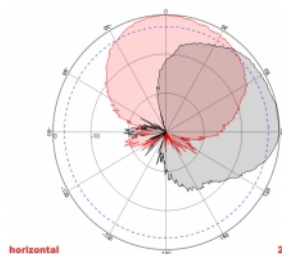

Číslo produktu 88931

EAN: 4043619889310

Země původu: China

Balení: Box

Technické detaily

- Konektor: 2 x N samice
- GSM, UMTS, LTE, ZigBee, DECT, Z-Wave, NB-IoT, WLAN, Bluetooth, ISM, LoRa 868 MHz / 915 MHz, MIMO
- Frekvenční rozsah:
698 - 960 MHz
1710 - 2700 MHz
- Anténní zisk: 8 dBi
- Impedance: 50 Ohm
- VSWR: 1,5
- Polarizace: vertikální, horizontální
- HBW horizontální vyřazovací úhel: 75°
- VBW vertikální vyřazovací úhel: 65°
- Typ kabelu: RG-402
- Délka kabelu včetně konektorů: cca. 37 cm
- Provozní teplota: -40 °C ~ 65 °C
- Materiál pouzdra: ABS
- Váha: cca. 0,9 kg

- Rozměry (DxŠxV): cca. 23,7 x 22,9 x 5,0 cm
 - Průměr pólu: cca. 5,5 cm
-

Systémové požadavky

- Zařízení se dvěma volnými konektory N
-

Obsah balení

- Anténa
- Montážní materiál: matice, podložka, montážní konzole a pólová montážní konzole

Příslušenství

General

Mounting type:	pole wall
Suitable for indoor:	Yes
Suitable for outdoor:	Yes

Technical characteristics

Frequency range:	1710 - 2700 MHz 698 MHz - 960 MHz
Antenna gain:	8 dBi
Beam width horizontal:	75°
Beam width vertical:	65°
Impedance:	50 Ω
Provozní teplota:	-40 °C ~ 60 °C
Polarisation:	vertikal horizontal
Power handling:	50 W
VSWR:	1,5

Physical characteristics

Antenna type:	directional
Materiál pouzdra:	ABS
Weight:	0.9 kg
Cable type:	RG-141
Cable attenuation:	0.43 dB @ 1,0 GHz per meter
Barva kabelu:	modrý
Cable length incl. connector:	37 cm
Délka:	23,7 cm