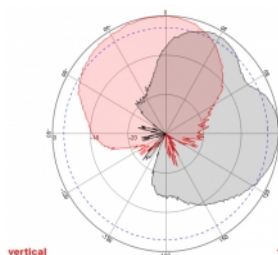

Číslo produktu 88931

EAN: 4043619889310

Země původu: China

Balení: Box

Technické detaily

- Konektor: 2 x N samice
- GSM, UMTS, LTE, ZigBee, DECT, Z-Wave, NB-IoT, WLAN, Bluetooth, ISM, LoRa 868 MHz / 915 MHz, MIMO
- Frekvenční rozsah:
698 - 960 MHz
1710 - 2700 MHz
- Anténní zisk: 8 dBi
- Impedance: 50 Ohm
- VSWR: 1,5
- Polarizace: vertikální, horizontální
- HBW horizontální vyřazovací úhel: 75°
- VBW vertikální vyřazovací úhel: 65°
- Typ kabelu: RG-402
- Délka kabelu včetně konektorů: cca. 37 cm
- Provozní teplota: -40 °C ~ 65 °C
- Materiál pouzdra: ABS
- Váha: cca. 0,9 kg

- Rozměry (DxŠxV): cca. 23,7 x 22,9 x 5,0 cm
 - Průměr pólu: cca. 5,5 cm
-

Systémové požadavky

- Zařízení se dvěma volnými konektory N
-

Obsah balení

- Anténa
- Montážní materiál: matice, podložka, montážní konzole a pólová montážní konzole

Příslušenství

General

Mounting type:	pole wall
Suitable for indoor:	Yes
Suitable for outdoor:	Yes

Technical characteristics

Frequency range:	1710 - 2700 MHz 698 MHz - 960 MHz
Antenna gain:	8 dBi
Beam width horizontal:	75°
Beam width vertical:	65°
Impedance:	50 Ω
Provozní teplota:	-40 °C ~ 60 °C
Polarisation:	vertikal horizontal
Power handling:	50 W
VSWR:	1,5

Physical characteristics

Antenna type:	directional
Materiál pouzdra:	ABS
Weight:	0.9 kg
Cable type:	RG-141
Cable attenuation:	0.43 dB @ 1,0 GHz per meter
Barva kabelu:	modrý
Cable length incl. connector:	37 cm
Délka:	23,7 cm