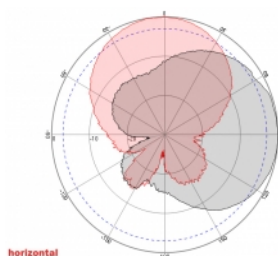

Číslo produktu 88931

EAN: 4043619889310

Země původu: China

Balení: Box

Technické detaily

- Konektor: 2 x N samice
- GSM, UMTS, LTE, ZigBee, DECT, Z-Wave, NB-IoT, WLAN, Bluetooth, ISM, LoRa 868 MHz / 915 MHz, MIMO
- Frekvenční rozsah:
698 - 960 MHz
1710 - 2700 MHz
- Anténní zisk: 8 dBi
- Impedance: 50 Ohm
- VSWR: 1,5
- Polarizace: vertikální, horizontální
- HBW horizontální vyřazovací úhel: 75°
- VBW vertikální vyřazovací úhel: 65°
- Typ kabelu: RG-402
- Délka kabelu včetně konektorů: cca. 37 cm
- Provozní teplota: -40 °C ~ 65 °C
- Materiál pouzdra: ABS
- Váha: cca. 0,9 kg

- Rozměry (DxŠxV): cca. 23,7 x 22,9 x 5,0 cm
 - Průměr pólu: cca. 5,5 cm
-

Systémové požadavky

- Zařízení se dvěma volnými konektory N
-

Obsah balení

- Anténa
- Montážní materiál: matice, podložka, montážní konzole a pólová montážní konzole

Příslušenství

General

Mounting type:	pole wall
Suitable for indoor:	Yes
Suitable for outdoor:	Yes

Technical characteristics

Frequency range:	1710 - 2700 MHz 698 MHz - 960 MHz
Antenna gain:	8 dBi
Beam width horizontal:	75°
Beam width vertical:	65°
Impedance:	50 Ω
Provozní teplota:	-40 °C ~ 60 °C
Polarisation:	vertikal horizontal
Power handling:	50 W
VSWR:	1,5

Physical characteristics

Antenna type:	directional
Materiál pouzdra:	ABS
Weight:	0.9 kg
Cable type:	RG-141
Cable attenuation:	0.43 dB @ 1,0 GHz per meter
Barva kabelu:	modrý
Cable length incl. connector:	37 cm
Délka:	23,7 cm