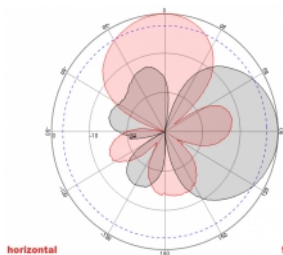

Číslo produktu 88931

EAN: 4043619889310

Země původu: China

Balení: Box

Technické detaily

- Konektor: 2 x N samice
- GSM, UMTS, LTE, ZigBee, DECT, Z-Wave, NB-IoT, WLAN, Bluetooth, ISM, LoRa 868 MHz / 915 MHz, MIMO
- Frekvenční rozsah:
698 - 960 MHz
1710 - 2700 MHz
- Anténní zisk: 8 dBi
- Impedance: 50 Ohm
- VSWR: 1,5
- Polarizace: vertikální, horizontální
- HBW horizontální vyřazovací úhel: 75°
- VBW vertikální vyřazovací úhel: 65°
- Typ kabelu: RG-402
- Délka kabelu včetně konektorů: cca. 37 cm
- Provozní teplota: -40 °C ~ 65 °C
- Materiál pouzdra: ABS
- Váha: cca. 0,9 kg

- Rozměry (DxŠxV): cca. 23,7 x 22,9 x 5,0 cm
 - Průměr pólu: cca. 5,5 cm
-

Systémové požadavky

- Zařízení se dvěma volnými konektory N
-

Obsah balení

- Anténa
- Montážní materiál: matice, podložka, montážní konzole a pólová montážní konzole

Příslušenství

General

Mounting type:	pole wall
Suitable for indoor:	Yes
Suitable for outdoor:	Yes

Technical characteristics

Frequency range:	1710 - 2700 MHz 698 MHz - 960 MHz
Antenna gain:	8 dBi
Beam width horizontal:	75°
Beam width vertical:	65°
Impedance:	50 Ω
Provozní teplota:	-40 °C ~ 60 °C
Polarisation:	vertikal horizontal
Power handling:	50 W
VSWR:	1,5