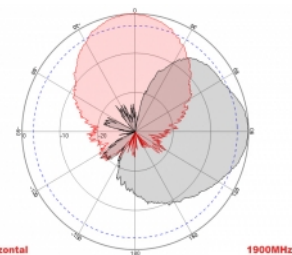

Číslo produktu 88931

EAN: 4043619889310

Země původu: China

Balení: Box

Technické detaily

- Konektor: 2 x N samice
- GSM, UMTS, LTE, ZigBee, DECT, Z-Wave, NB-IoT, WLAN, Bluetooth, ISM, LoRa 868 MHz / 915 MHz, MIMO
- Frekvenční rozsah:
698 - 960 MHz
1710 - 2700 MHz
- Anténní zisk: 8 dBi
- Impedance: 50 Ohm
- VSWR: 1,5
- Polarizace: vertikální, horizontální
- HBW horizontální vyřazovací úhel: 75°
- VBW vertikální vyřazovací úhel: 65°
- Typ kabelu: RG-402
- Délka kabelu včetně konektorů: cca. 37 cm
- Provozní teplota: -40 °C ~ 65 °C
- Materiál pouzdra: ABS
- Váha: cca. 0,9 kg

- Rozměry (DxŠxV): cca. 23,7 x 22,9 x 5,0 cm
 - Průměr pólu: cca. 5,5 cm
-

Systémové požadavky

- Zařízení se dvěma volnými konektory N
-

Obsah balení

- Anténa
- Montážní materiál: matice, podložka, montážní konzole a pólová montážní konzole

Příslušenství

General

Mounting type:	pole wall
Suitable for indoor:	Yes
Suitable for outdoor:	Yes

Technical characteristics

Frequency range:	1710 - 2700 MHz 698 MHz - 960 MHz
Antenna gain:	8 dBi
Beam width horizontal:	75°
Beam width vertical:	65°
Impedance:	50 Ω
Provozní teplota:	-40 °C ~ 60 °C
Polarisation:	vertikal horizontal
Power handling:	50 W
VSWR:	1,5

Physical characteristics

Antenna type:	directional
Materiál pouzdra:	ABS
Weight:	0.9 kg
Cable type:	RG-141
Cable attenuation:	0.43 dB @ 1,0 GHz per meter
Barva kabelu:	modrý
Cable length incl. connector:	37 cm
Délka:	23,7 cm