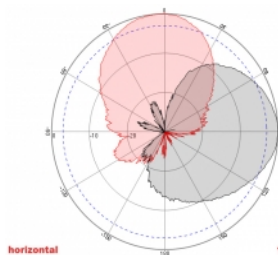

Číslo produktu 88931

EAN: 4043619889310

Země původu: China

Balení: Box

Technické detaily

- Konektor: 2 x N samice
- GSM, UMTS, LTE, ZigBee, DECT, Z-Wave, NB-IoT, WLAN, Bluetooth, ISM, LoRa 868 MHz / 915 MHz, MIMO
- Frekvenční rozsah:
698 - 960 MHz
1710 - 2700 MHz
- Anténní zisk: 8 dBi
- Impedance: 50 Ohm
- VSWR: 1,5
- Polarizace: vertikální, horizontální
- HBW horizontální vyřazovací úhel: 75°
- VBW vertikální vyřazovací úhel: 65°
- Typ kabelu: RG-402
- Délka kabelu včetně konektorů: cca. 37 cm
- Provozní teplota: -40 °C ~ 65 °C
- Materiál pouzdra: ABS
- Váha: cca. 0,9 kg

- Rozměry (DxŠxV): cca. 23,7 x 22,9 x 5,0 cm
 - Průměr pólu: cca. 5,5 cm
-

Systémové požadavky

- Zařízení se dvěma volnými konektory N
-

Obsah balení

- Anténa
- Montážní materiál: matice, podložka, montážní konzole a pólová montážní konzole

Příslušenství

General

Mounting type:	pole wall
Suitable for indoor:	Yes
Suitable for outdoor:	Yes

Technical characteristics

Frequency range:	1710 - 2700 MHz 698 MHz - 960 MHz
Antenna gain:	8 dBi
Beam width horizontal:	75°
Beam width vertical:	65°
Impedance:	50 Ω
Provozní teplota:	-40 °C ~ 60 °C
Polarisation:	vertikal horizontal
Power handling:	50 W
VSWR:	1,5

Physical characteristics

Antenna type:	directional
Materiál pouzdra:	ABS
Weight:	0.9 kg
Cable type:	RG-141
Cable attenuation:	0.43 dB @ 1,0 GHz per meter
Barva kabelu:	modrý
Cable length incl. connector:	37 cm
Délka:	23,7 cm