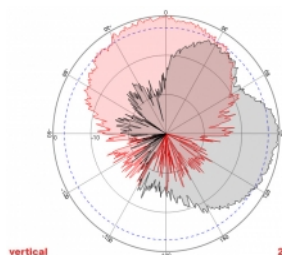

Číslo produktu 88931

EAN: 4043619889310

Země původu: China

Balení: Box

Technické detaily

- Konektor: 2 x N samice
- GSM, UMTS, LTE, ZigBee, DECT, Z-Wave, NB-IoT, WLAN, Bluetooth, ISM, LoRa 868 MHz / 915 MHz, MIMO
- Frekvenční rozsah:
698 - 960 MHz
1710 - 2700 MHz
- Anténní zisk: 8 dBi
- Impedance: 50 Ohm
- VSWR: 1,5
- Polarizace: vertikální, horizontální
- HBW horizontální vyřazovací úhel: 75°
- VBW vertikální vyřazovací úhel: 65°
- Typ kabelu: RG-402
- Délka kabelu včetně konektorů: cca. 37 cm
- Provozní teplota: -40 °C ~ 65 °C
- Materiál pouzdra: ABS
- Váha: cca. 0,9 kg

- Rozměry (DxŠxV): cca. 23,7 x 22,9 x 5,0 cm
 - Průměr pólu: cca. 5,5 cm
-

Systémové požadavky

- Zařízení se dvěma volnými konektory N
-

Obsah balení

- Anténa
- Montážní materiál: matice, podložka, montážní konzole a pólová montážní konzole

Příslušenství

General

Mounting type:	pole wall
Suitable for indoor:	Yes
Suitable for outdoor:	Yes

Technical characteristics

Frequency range:	1710 - 2700 MHz 698 MHz - 960 MHz
Antenna gain:	8 dBi
Beam width horizontal:	75°
Beam width vertical:	65°
Impedance:	50 Ω
Provozní teplota:	-40 °C ~ 60 °C
Polarisation:	vertikal horizontal
Power handling:	50 W
VSWR:	1,5

Physical characteristics

Antenna type:	directional
Materiál pouzdra:	ABS
Weight:	0.9 kg
Cable type:	RG-141
Cable attenuation:	0.43 dB @ 1,0 GHz per meter
Barva kabelu:	modrý
Cable length incl. connector:	37 cm
Délka:	23,7 cm