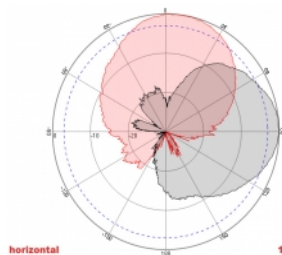

Číslo produktu 88931

EAN: 4043619889310

Země původu: China

Balení: Box

Technické detaily

- Konektor: 2 x N samice
- GSM, UMTS, LTE, ZigBee, DECT, Z-Wave, NB-IoT, WLAN, Bluetooth, ISM, LoRa 868 MHz / 915 MHz, MIMO
- Frekvenční rozsah:
698 - 960 MHz
1710 - 2700 MHz
- Anténní zisk: 8 dBi
- Impedance: 50 Ohm
- VSWR: 1,5
- Polarizace: vertikální, horizontální
- HBW horizontální vyřazovací úhel: 75°
- VBW vertikální vyřazovací úhel: 65°
- Typ kabelu: RG-402
- Délka kabelu včetně konektorů: cca. 37 cm
- Provozní teplota: -40 °C ~ 65 °C
- Materiál pouzdra: ABS
- Váha: cca. 0,9 kg

- Rozměry (DxŠxV): cca. 23,7 x 22,9 x 5,0 cm
 - Průměr pólu: cca. 5,5 cm
-

Systémové požadavky

- Zařízení se dvěma volnými konektory N
-

Obsah balení

- Anténa
- Montážní materiál: matice, podložka, montážní konzole a pólová montážní konzole

Příslušenství

General

Mounting type:	pole wall
Suitable for indoor:	Yes
Suitable for outdoor:	Yes

Technical characteristics

Frequency range:	1710 - 2700 MHz 698 MHz - 960 MHz
Antenna gain:	8 dBi
Beam width horizontal:	75°
Beam width vertical:	65°
Impedance:	50 Ω
Provozní teplota:	-40 °C ~ 60 °C
Polarisation:	vertikal horizontal
Power handling:	50 W
VSWR:	1,5

Physical characteristics

Antenna type:	directional
Materiál pouzdra:	ABS
Weight:	0.9 kg
Cable type:	RG-141
Cable attenuation:	0.43 dB @ 1,0 GHz per meter
Barva kabelu:	modrý
Cable length incl. connector:	37 cm
Délka:	23,7 cm