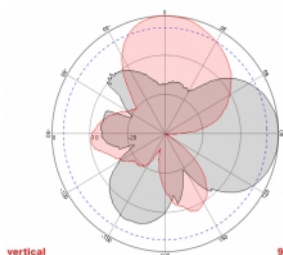

Číslo produktu 88931

EAN: 4043619889310

Země původu: China

Balení: Box

Technické detaily

- Konektor: 2 x N samice
- GSM, UMTS, LTE, ZigBee, DECT, Z-Wave, NB-IoT, WLAN, Bluetooth, ISM, LoRa 868 MHz / 915 MHz, MIMO
- Frekvenční rozsah:
698 - 960 MHz
1710 - 2700 MHz
- Anténní zisk: 8 dBi
- Impedance: 50 Ohm
- VSWR: 1,5
- Polarizace: vertikální, horizontální
- HBW horizontální vyřazovací úhel: 75°
- VBW vertikální vyřazovací úhel: 65°
- Typ kabelu: RG-402
- Délka kabelu včetně konektorů: cca. 37 cm
- Provozní teplota: -40 °C ~ 65 °C
- Materiál pouzdra: ABS
- Váha: cca. 0,9 kg

- Rozměry (DxŠxV): cca. 23,7 x 22,9 x 5,0 cm
 - Průměr pólu: cca. 5,5 cm
-

Systémové požadavky

- Zařízení se dvěma volnými konektory N
-

Obsah balení

- Anténa
- Montážní materiál: matice, podložka, montážní konzole a pólová montážní konzole

Příslušenství

General

Mounting type:	pole wall
Suitable for indoor:	Yes
Suitable for outdoor:	Yes

Technical characteristics

Frequency range:	1710 - 2700 MHz 698 MHz - 960 MHz
Antenna gain:	8 dBi
Beam width horizontal:	75°
Beam width vertical:	65°
Impedance:	50 Ω
Provozní teplota:	-40 °C ~ 60 °C
Polarisation:	vertikal horizontal
Power handling:	50 W
VSWR:	1,5