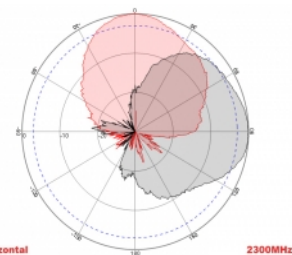

Číslo produktu 88931

EAN: 4043619889310

Země původu: China

Balení: Box

Technické detaily

- Konektor: 2 x N samice
- GSM, UMTS, LTE, ZigBee, DECT, Z-Wave, NB-IoT, WLAN, Bluetooth, ISM, LoRa 868 MHz / 915 MHz, MIMO
- Frekvenční rozsah:
698 - 960 MHz
1710 - 2700 MHz
- Anténní zisk: 8 dBi
- Impedance: 50 Ohm
- VSWR: 1,5
- Polarizace: vertikální, horizontální
- HBW horizontální vyřazovací úhel: 75°
- VBW vertikální vyřazovací úhel: 65°
- Typ kabelu: RG-402
- Délka kabelu včetně konektorů: cca. 37 cm
- Provozní teplota: -40 °C ~ 65 °C
- Materiál pouzdra: ABS
- Váha: cca. 0,9 kg

- Rozměry (DxŠxV): cca. 23,7 x 22,9 x 5,0 cm
 - Průměr pólu: cca. 5,5 cm
-

Systémové požadavky

- Zařízení se dvěma volnými konektory N
-

Obsah balení

- Anténa
- Montážní materiál: matice, podložka, montážní konzole a pólová montážní konzole

Příslušenství

General

Mounting type:	pole wall
Suitable for indoor:	Yes
Suitable for outdoor:	Yes

Technical characteristics

Frequency range:	1710 - 2700 MHz 698 MHz - 960 MHz
Antenna gain:	8 dBi
Beam width horizontal:	75°
Beam width vertical:	65°
Impedance:	50 Ω
Provozní teplota:	-40 °C ~ 60 °C
Polarisation:	vertikal horizontal
Power handling:	50 W
VSWR:	1,5

Physical characteristics

Antenna type:	directional
Materiál pouzdra:	ABS
Weight:	0.9 kg
Cable type:	RG-141
Cable attenuation:	0.43 dB @ 1,0 GHz per meter
Barva kabelu:	modrý
Cable length incl. connector:	37 cm
Délka:	23,7 cm