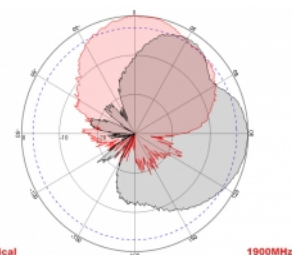

Číslo produktu 88931

EAN: 4043619889310

Země původu: China

Balení: Box

Technické detaily

- Konektor: 2 x N samice
- GSM, UMTS, LTE, ZigBee, DECT, Z-Wave, NB-IoT, WLAN, Bluetooth, ISM, LoRa 868 MHz / 915 MHz, MIMO
- Frekvenční rozsah:
698 - 960 MHz
1710 - 2700 MHz
- Anténní zisk: 8 dBi
- Impedance: 50 Ohm
- VSWR: 1,5
- Polarizace: vertikální, horizontální
- HBW horizontální vyřazovací úhel: 75°
- VBW vertikální vyřazovací úhel: 65°
- Typ kabelu: RG-402
- Délka kabelu včetně konektorů: cca. 37 cm
- Provozní teplota: -40 °C ~ 65 °C
- Materiál pouzdra: ABS
- Váha: cca. 0,9 kg

- Rozměry (DxŠxV): cca. 23,7 x 22,9 x 5,0 cm
 - Průměr pólu: cca. 5,5 cm
-

Systémové požadavky

- Zařízení se dvěma volnými konektory N
-

Obsah balení

- Anténa
- Montážní materiál: matice, podložka, montážní konzole a pólová montážní konzole

Příslušenství

General

Mounting type:	pole wall
Suitable for indoor:	Yes
Suitable for outdoor:	Yes

Technical characteristics

Frequency range:	1710 - 2700 MHz 698 MHz - 960 MHz
Antenna gain:	8 dBi
Beam width horizontal:	75°
Beam width vertical:	65°
Impedance:	50 Ω
Provozní teplota:	-40 °C ~ 60 °C
Polarisation:	vertikal horizontal
Power handling:	50 W
VSWR:	1,5

Physical characteristics

Antenna type:	directional
Materiál pouzdra:	ABS
Weight:	0.9 kg
Cable type:	RG-141
Cable attenuation:	0.43 dB @ 1,0 GHz per meter
Barva kabelu:	modrý
Cable length incl. connector:	37 cm
Délka:	23,7 cm