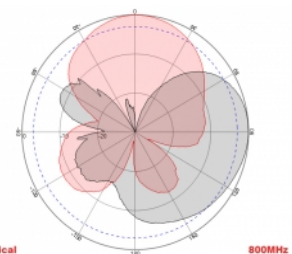

Číslo produktu 88931

EAN: 4043619889310

Země původu: China

Balení: Box

Technické detaily

- Konektor: 2 x N samice
- GSM, UMTS, LTE, ZigBee, DECT, Z-Wave, NB-IoT, WLAN, Bluetooth, ISM, LoRa 868 MHz / 915 MHz, MIMO
- Frekvenční rozsah:
698 - 960 MHz
1710 - 2700 MHz
- Anténní zisk: 8 dBi
- Impedance: 50 Ohm
- VSWR: 1,5
- Polarizace: vertikální, horizontální
- HBW horizontální vyřazovací úhel: 75°
- VBW vertikální vyřazovací úhel: 65°
- Typ kabelu: RG-402
- Délka kabelu včetně konektorů: cca. 37 cm
- Provozní teplota: -40 °C ~ 65 °C
- Materiál pouzdra: ABS
- Váha: cca. 0,9 kg

- Rozměry (DxŠxV): cca. 23,7 x 22,9 x 5,0 cm
 - Průměr pólu: cca. 5,5 cm
-

Systémové požadavky

- Zařízení se dvěma volnými konektory N
-

Obsah balení

- Anténa
- Montážní materiál: matice, podložka, montážní konzole a pólová montážní konzole

Příslušenství

General

Mounting type:	pole wall
Suitable for indoor:	Yes
Suitable for outdoor:	Yes

Technical characteristics

Frequency range:	1710 - 2700 MHz 698 MHz - 960 MHz
Antenna gain:	8 dBi
Beam width horizontal:	75°
Beam width vertical:	65°
Impedance:	50 Ω
Provozní teplota:	-40 °C ~ 60 °C
Polarisation:	vertikal horizontal
Power handling:	50 W
VSWR:	1,5