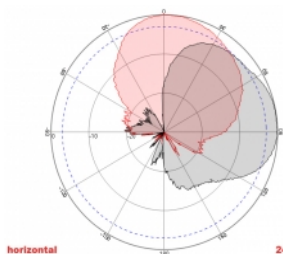

Číslo produktu 88931

EAN: 4043619889310

Země původu: China

Balení: Box

Technické detaily

- Konektor: 2 x N samice
- GSM, UMTS, LTE, ZigBee, DECT, Z-Wave, NB-IoT, WLAN, Bluetooth, ISM, LoRa 868 MHz / 915 MHz, MIMO
- Frekvenční rozsah:
698 - 960 MHz
1710 - 2700 MHz
- Anténní zisk: 8 dBi
- Impedance: 50 Ohm
- VSWR: 1,5
- Polarizace: vertikální, horizontální
- HBW horizontální vyřazovací úhel: 75°
- VBW vertikální vyřazovací úhel: 65°
- Typ kabelu: RG-402
- Délka kabelu včetně konektorů: cca. 37 cm
- Provozní teplota: -40 °C ~ 65 °C
- Materiál pouzdra: ABS
- Váha: cca. 0,9 kg

- Rozměry (DxŠxV): cca. 23,7 x 22,9 x 5,0 cm
 - Průměr pólu: cca. 5,5 cm
-

Systémové požadavky

- Zařízení se dvěma volnými konektory N
-

Obsah balení

- Anténa
- Montážní materiál: matice, podložka, montážní konzole a pólová montážní konzole

Příslušenství

General

Mounting type:	pole wall
Suitable for indoor:	Yes
Suitable for outdoor:	Yes

Technical characteristics

Frequency range:	1710 - 2700 MHz 698 MHz - 960 MHz
Antenna gain:	8 dBi
Beam width horizontal:	75°
Beam width vertical:	65°
Impedance:	50 Ω
Provozní teplota:	-40 °C ~ 60 °C
Polarisation:	vertikal horizontal
Power handling:	50 W
VSWR:	1,5

Physical characteristics

Antenna type:	directional
Materiál pouzdra:	ABS
Weight:	0.9 kg
Cable type:	RG-141
Cable attenuation:	0.43 dB @ 1,0 GHz per meter
Barva kabelu:	modrý
Cable length incl. connector:	37 cm
Délka:	23,7 cm