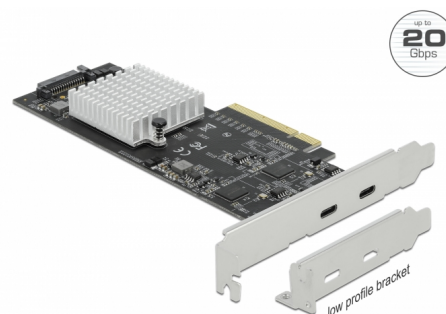

Delock Karta PCI Express x8 do 2 x zewnętrzne SuperSpeed USB 20 Gbps (USB 3.2 Gen 2x2) USB Type-C™ żeński Dual Channel - Konstrukcja niskoprofilowa

Opis

Ta karta PCI Express firmy Delock rozbudowuje komputer osobisty o dwa zewnętrzne porty USB 3.2. Do karty można podłączać różne urządzenia USB, np. stacje dokujące, czytniki kart, obudowy zewnętrzne, itd.

Dual channel

Karta ma dwa chipsety ASM3242 na każde złącze USB Type-C™. To zapewnia szybki transfer 20 Gbps na wszystkich portach jednocześnie.

Numer artykułu 89011

EAN: 4043619890118

Kraj pochodzenia: China

Opakowanie: Box

Szczegóły techniczne

- Złącze:
 - zewnętrzne:
 - 2 x SuperSpeed USB 20 Gbps (USB 3.2 Gen 2x2) USB Type-C™ żeński
 - wewnętrzne:
 - 1 x PCI Express x8, V3.0
 - 1 x 15-pinowe SATA złącze zasilania
- Chipset: Asmedia ASM3242, ASM2824
- Szybkość transmisji danych do:
 - SuperSpeed USB 20 Gbps,
 - SuperSpeed USB 10 Gbps,
 - SuperSpeed USB 5 Gbps,
 - Hi-Speed 480 Mbps,
 - Full-Speed 12 Mbps,
 - Low-Speed 1,5 Mbps
- Wsteczna zgodność z USB 3.0, USB 2.0, USB 1.1
- Źródło zasilania poprzez złącze PCI Express lub 15-pinowe złącze zasilania SATA

Zdjęcia

General

Kształt:	niskoprofilowa
Funkcja :	Bootowalny
Supported operating system:	Linux Kernel 3.12 or above Windows 10 32-bit Windows 10 64-bit Windows 8.1 32-Bit Windows 8.1 64-Bit

Interface

Zewnętrzne:	2 x USB 20 Gbps USB Type-C™ female
Wewnętrzne:	1 x 15-pinowe SATA złącze zasilania 1 x PCI Express x8, V3.0