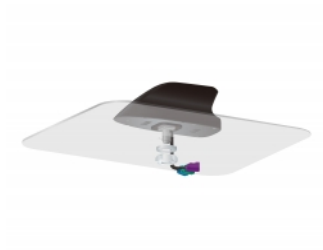

- Impedancja: 50 Ohm
- Polaryzacja: liniowa
- GNSS FAKRA C:
 - Zakres częstotliwości:
 - GPS: 1,5754200 GHz
 - GALILEO: 1,5754200 GHz
 - Siła anteny: 2 dBi
 - VSWR: < 1,5
 - Impedancja: 50 Ohm
 - Polaryzacja: RHCP
- LNA GNSS:
 - Siła anteny: 28,0 dBi
 - szum: < 2,0 dB
 - VSWR: < 2,0
 - Zasilanie: 3,0 - 5,0 V
 - Zużycie prądu: < 15 mA
- Temperatura robocza: -40 °C ~ 85 °C
- Materiał obudowy: ABS
- Długość kabla: ok. 3 m
- Kolor przewodu: czarny
- Typ przewodu: RG-174
- Klasa ochrony: IP67
- Wymiary (DxSxW): ok. 182 x 69 x 70 mm

Wymagania systemowe

- Urządzenie z wolnymi łączami Fakra

Zawartość opakowania

- Antena płetwa rekina
- Nakrętka

Zdjęcia

General

Mounting type:	design mounting
Protection category:	IP67
Suitable for indoor:	Tak
Suitable for outdoor:	Tak

Interface

złącze :	1 x męski FAKRA C 1 x męski FAKRA D 1 x męski FAKRA Z
----------	---

Technical characteristics

Impedancja:	50 Ω
-------------	------

Physical characteristics

Obudowa kolor:	czarny
Materiał obudowy:	Plastic (ABS)
Cable category:	coaxial cable
Kolor przewodu:	czarny
Długość kabla:	3 m (incl. connector)
Długość:	182 mm
Width:	69 mm
Height:	70 mm