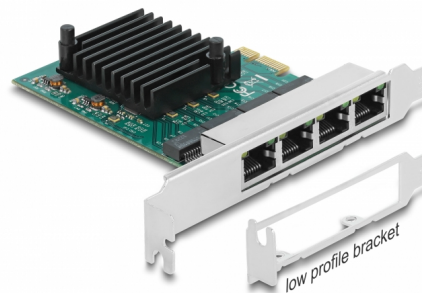

Delock PCI Express x1 karta na 4 x Gigabit LAN

Popis

PCI Express karta od Delocku nabízí čtyři síťové porty s přenosovou rychlostí až do 1000 Mbps.

Číslo produktu 89025

EAN: 4043619890255

Země původu: China

Balení: Box

Technické detaily

- Konektor:
externí: 4 x Gigabit LAN RJ45 samice
interní: 1 x PCI Express x1, V2.0
- Chipset: Realtek RTL8111F
- Datová rychlost přenosu:
Ethernet až do 10 Mbps (Half/Full Duplex)
Fast Ethernet až do 100 Mbps (Half/Full Duplex)
Gigabit Ethernet až do 1000 Mbps (Half/Full Duplex)
PCI Express x1 až do 4 Gbps
- Podporuje IEEE 802.3 / 802.3u / 802.3ab
- Podporuje Wake On LAN (WOL)
- Podporuje IEEE 802.3x full duplex flow control
- Podporuje 9k Jumbo Frames
- LED indikátor pro připojení a aktivity

Interface

Externí:	4 x Gigabit LAN RJ45 samice
Interní:	1 x PCI Express x1, V2.0

Technical characteristics

Chipsetem:	Realtek RTL8111F
Rychlost přenosu dat:	Ethernet up to 10 Mbps Fast Ethernet up to 100 Mbps Gigabit Ethernet up to 1 Gbps