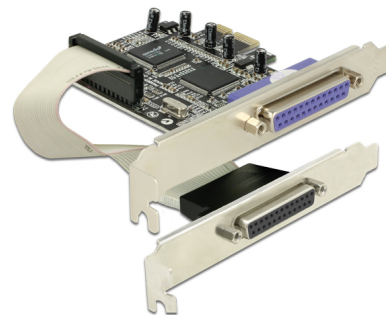

Delock PCI Express x1 karta na 2 x Paralelní

Popis

PCI Express card od Delocku rozšiřuje PC o dva externí paralelní porty. K této kartě mohou být připojena různá zařízení jako jsou skener, tiskárna atd.

Číslo produktu 89125

EAN: 4043619891252

Země původu: China

Balení: Kartonová krabice

Technické detaily

- Konektor:
 - externí:
 - 1 x paralelní DB25 samice
 - 1 x paralelní DB25 samice (odděleně na zadní záslepce slotu)
 - interní:
 - 1 x PCI Express x1, V1.1
- Chipset: ASIX MCS9865, Asmedia
- Rychlost přenosu dat 1,5 Mbps
- SPP, PS2, EPP, ECP kompatibilní IEEE 1284