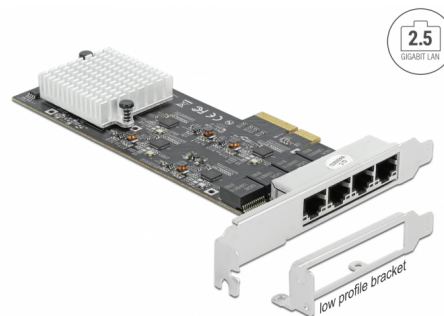

Delock PCI Express x4 karta na 4 x 2,5 Gigabit LAN

Popis

PCI Express karta od Delocku nabízí čtyři síťové porty s přenosovou rychlostí až do 2500 Mbps.

NBASE-T pro vyšší rychlost

Moderní služby a nové technologie vyžadují větší přenosovou šířku. Technologie NBASE-T umožňuje rychlosti 1 Gbps a 2,5 Gbps při použití konvenčních síťových kabelů. Automaticky bude nastavena nejlepší možná přenosová rychlost.

Číslo produktu 89192

EAN: 4043619891924

Země původu: China

Balení: Box

Technické detaily

- Konektor:
 - externí: 4 x 2,5 Gigabit LAN RJ45 samice
 - interní: 1 x PCI Express x4, V2.1
- Chipset: Realtek RTL8125B
- Datová rychlost přenosu:
 - Ethernet až do 10 Mbps
 - Fast Ethernet až do 100 Mbps
 - Gigabit Ethernet až do 1000 Mbps
 - NBASE-T až do 2,5 Gbps
 - PCI Express x4 Ethernet 16 Gbps
- Kompatibilní s IEEE 802.3, IEEE 802.3u, IEEE 802.3ab
- Podporuje Wake On LAN (WOL)
- Podpora IEEE 802.1P dvě hladiny priority kódování (layer 2 priority encoding)
- Podporuje IEEE 802.3x full duplex flow control
- Podporuje IEEE 802.1Q Virtual LAN (VLAN)
- Podporuje 16k Jumbo Frames
- Podporuje PXE
- LED indikátor pro připojení a aktivity

Interface

Externí:	4 x Gigabit LAN RJ45 samice
Interní:	1 x PCI Express x4, V2.1

Technical characteristics

Chipsetem:	Realtek RTL8125B
Rychlost přenosu dat:	Ethernet up to 10 Mbps Fast Ethernet up to 100 Mbps Gigabit Ethernet up to 1 Gbps Gigabit Ethernet up to 2.5 Gbps