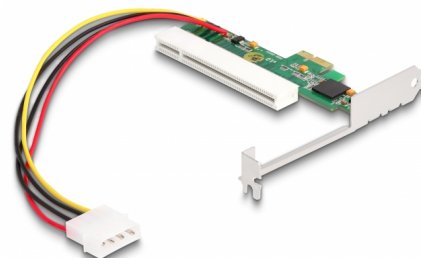

Delock Riser Card PCI Express x1 na 1 x PCI 32 Bit 5 V, slot 2 x PCI

Popis

PCI Express riser card od Delocku umožňuje připojení jedné PCI karty přes jedno rozhraní PCI Express. Zahloubení ve slotové konzoli umožňuje externí připojení, například kabelů k integrované kartě PCI ve skříni počítače.

Číslo produktu 89223

EAN: 4043619892235

Země původu: China

Balení: Box

Technické detaily

- Konektor:
 - 1 x PCI Express x1, V1.0
 - 1 x 32-Bit PCI
 - 1 x napájecí konektor 4 pin Molex samec

Systémové požadavky

- PC s volným PCI Express slotem

Obsah balení

- PCIe riser card

Příslušenství