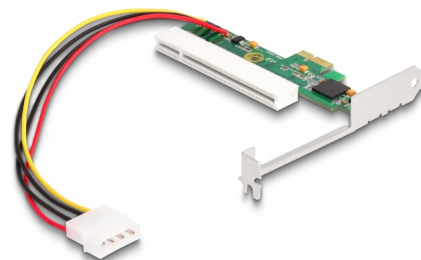

Delock Tarjeta Elevadora PCI Express x1 a 1 x PCI 32 Bit 5 V ranura

Descripción

La tarjeta vertical PCI Express de Delock permite la conexión de una tarjeta PCI a través de una interfaz PCI Express. El hueco en el soporte de la ranura permite una conexión externa de, por ejemplo, cables a la tarjeta PCI integrada en la caja del ordenador.

Número de elemento 89223

EAN: 4043619892235

Pais de origen: China

Paquete: Box

Detalles técnicos

- Conectores:
 - 1 x PCI Express x1, V1.0
 - 1 x 32-Bit PCI
 - 1 x Conector de alimentación de 4 contactos Molex

Requisitos del sistema

- PC con una ranura PCI Express libre

Contenido del paquete

- Tarjeta elevadora PCIe

Image