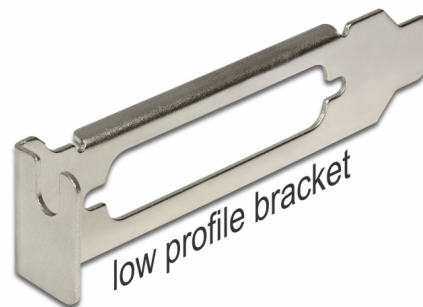

# Delock Low Profile Slotblech mit D-Sub 25 Öffnung

## Beschreibung

Dieses Slotblech von Delock dient als Zubehör z. B. für parallele Karten. Sie können ein paralleles Kabel von einem internen Anschluss an das Slotblech anschrauben und den Anschluss nach außen führen.

## Technische Daten

- Low Profile Slotblech mit D-Sub 25 Öffnung
- Für den Einbau in einen Low Profile PC Slot