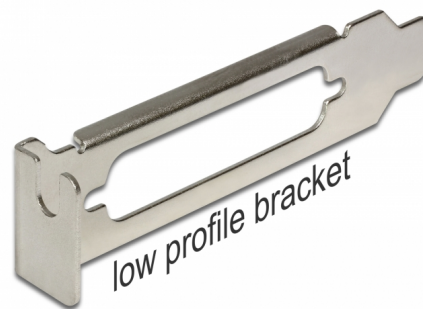

Delock Soporte de ranura de bajo perfil con apertura D-Sub 25

Descripción

Este soporte de ranura de Delock es un accesorio, p. ej., para cables paralelos internos. Se puede atornillar un cable paralelo desde una conexión interna al soporte y se puede conducir el conector hacia afuera.

Número de elemento 89230

EAN: 4043619892303

Pais de origen: China

Paquete: Poly bag

Detalles técnicos

- Soporte de ranura de bajo perfil con apertura D-Sub 25
- Para la instalación en una ranura para PC de bajo perfil