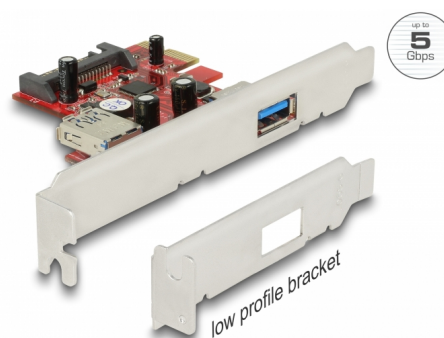

Delock PCI Express x1 Karte zu 1 x extern + 1 x intern SuperSpeed USB 5 Gbps

Popis

Tato PCI Express karta od Delocku rozšiřuje PC o dva porty SuperSpeed USB 5 Gbps. Ke kartě pak mohou být připojena různá zařízení s portem USB Typ-A, jako jsou dokovací stanice, čtečky karet, externí pouzdra atd.

Číslo produktu 89273

EAN: 4043619892730

Země původu: Taiwan,
Republic of China

Balení: Kartonová krabice

Technické detaily

- Konektor:
 - externí:
 - 1 x SuperSpeed USB 5 Gbps (USB 3.2 Gen 1) Typ-A samice
 - interní:
 - 1 x SuperSpeed USB 5 Gbps (USB 3.2 Gen 1) Typ-A samice
 - 1 x napájecí konektor SATA
 - 1 x PCI Express x1, V2.0
- Chipset: Renesas
- Rychlost přenosu dat až:
 - SuperSpeed 5 Gbps,
 - Hi-Speed 480 Mbps,
 - Full-Speed 12 Mbps,
 - Low-Speed 1,5 Mbps