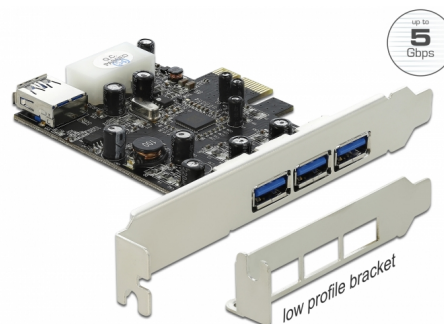

# Delock PCI Express x1 Karta > 3 x externí + 1 x interní USB 3.0 Typ-A samice

## Popis

Tato PCI Express karta od Delocku rozšiřuje PC o tři externí porty USB 3.0 a jeden interní USB 3.0 port. Ke kartě pak mohou být připojena různá zařízení s portem USB, jako jsou dokovací stanice, čtečky karet, externí pouzdra atd.

## Technické detaily

- Konektor:
  - externí:
    - 3 x USB 3.0 Typ-A samice
  - interní:
    - 1 x USB 3.0 Typ-A samice
    - 1 x Molex 4 pin napájení samec
    - 1 x PCI Express x1, V2.0
- Chipset: VLI
- Rychlost přenosu dat až:
  - SuperSpeed 5 Gbps,
  - Hi-Speed 480 Mbps,
  - Full-Speed 12 Mbps,
  - Low-Speed 1,5 Mbps