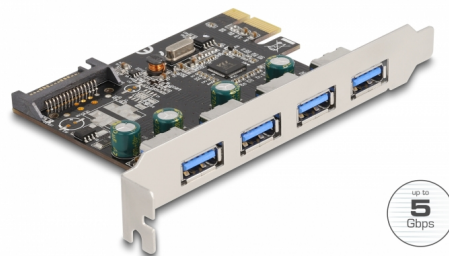

# Delock PCI Express x1 Karta na 4 x externí USB Typ-A samice SuperSpeed USB 5 Gbps (USB 3.2 Gen 1)

## Popis

PCI Express card od Delocku rozšiřuje PC o čtyři externí USB 3.2 Gen 1 port. Můžete tak připojit různá zařízení USB jako jsou dokovací stanice, čtečky karet, externí HDD atd.

**Číslo produktu 89297**

## Technické detaily

- Konektor:
  - externí:
    - 4 x SuperSpeed USB 5 Gbps (USB 3.2 Gen 1) Typ-A samice
  - interní:
    - 1 x napájecí konektor SATA
    - 1 x PCI Express x1, V2.0
- Chipset: VLI
- Rychlost přenosu dat až:
  - SuperSpeed 5 Gbps,
  - Hi-Speed 480 Mbps,
  - Full-Speed 12 Mbps,
  - Low-Speed 1,5 Mbps