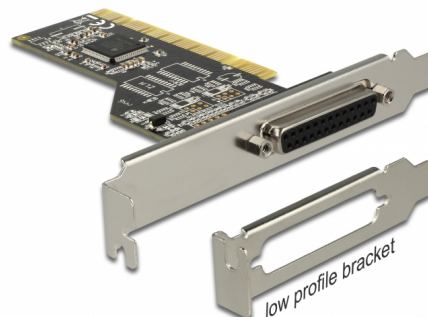

Delock PCI karta na 1 x Paralelní

Popis

Tato PCI karta od Delocku rozšiřuje PC o jeden externí paralelní port. K této kartě mohou být připojena různá zařízení jako jsou skener, tiskárna atd.

Číslo produktu 89362

EAN: 4043619893621

Země původu: China

Balení: Kartonová krabice

Technické detaily

- Konektor:
externí: 1 x paralelní DB25 samice
interní: 1 x 32-Bit PCI standard 2.3
- Chipset: ASIX
- Rychlost přenosu dat 1,5 Mbps
- Automaticky volí IRQ a I/O
- Podporuje PCI IQR sdílení
- Podporuje mód SPP, PS2 a ECP 1.9