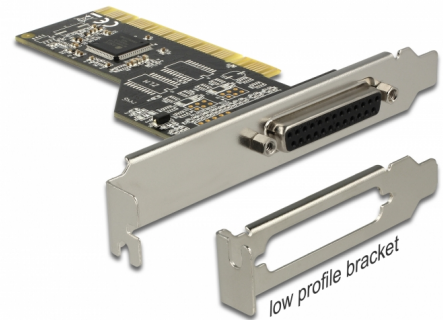

Delock PCI Karte zu 1 x Parallel

Beschreibung

Die PCI Karte von Delock erweitert den PC um einen externen parallelen Port. An dieser Karte können verschiedene Geräte wie z. B. Scanner, Drucker etc. angeschlossen werden.

Artikel-Nr. 89362

EAN: 4043619893621

Ursprungsland: China

Verpackung: Retail Box

Technische Daten

- Anschlüsse:
extern: 1 x Parallel DB25 Buchse
intern: 1 x 32-Bit PCI Standard 2.3
- Chipsatz: ASIX
- Datentransferrate bis zu 1,5 Mbps
- Automatisches Einstellen des IRQ und I/O
- Unterstützt PCI IQR Sharing
- Unterstützt SPP, PS2 und ECP 1.9 Modus