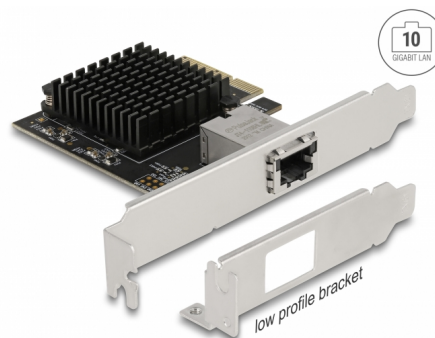

Delock PCI Express Karta > 1 x 10 Gigabit LAN NBASE-T RJ45

Popis

Tato PCI Express karta od Delocku nabízí síťový port s přenosovou rychlostí data ž do 10 Gbps přes konvenční Cat.6 nebo měděné kabely Cat.6A. Jsou k dispozici dodatečné rychlosti 2,5 Gbps a 5 Gbps s technologií NBASE-T. To umožňuje vyšší přenosové rychlosti než 1 Gbps, když 10 Gbps připojení není možné na stávajícím kabelu.

Číslo produktu 89383

EAN: 4043619893836

Země původu: China

Balení: Box

Technické detaily

- Konektor:
externí: 1 x 10 Gigabit LAN RJ45 samice
interní: 1 x PCI Express x4, V3.0
- Chipset: Aquantia AQC107
- Datová rychlost přenosu:
Fast Ethernet až do 100 Mbps
Gigabit Ethernet až do 1 Gbps
NBASE-T až do 2,5 Gbps a 5 Gbps
10 Gigabit Ethernet až do 10 Gbps
PCI Express x4 až do 32 Gbps
- Podporuje 16k Jumbo Frames
- Podporuje IEEE 802.1Q Virtual LAN (VLAN)
- Podporuje PXE