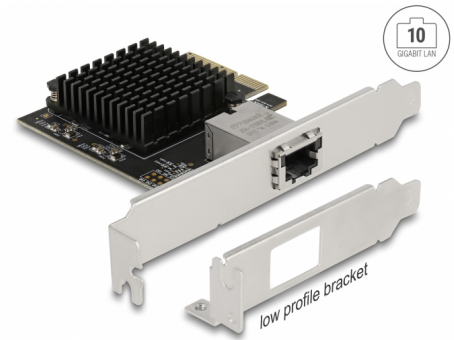

# Delock Carte PCI Express > 1 x LAN NBASE-T RJ45 10 Gigabits

## Description

Cette carte PCI Express Delock comprend un port réseau permettant un taux de transfert de données jusqu'à 10 Gbps sur des câbles en cuivre conventionnels Cat.6 ou Cat.6A classiques. Avec la technologie NBASE-T, des vitesses supplémentaires de 2,5 Gbps et 5 Gbps sont disponibles. Cela permet des vitesses de transmission supérieures à 1 Gbps, lorsqu'une connexion 10 Gbps n'est pas possible avec le câble existant.

## Détails techniques

- Connecteurs :
  - externe : 1 x 10 Gigabit LAN RJ45 femelle
  - interne : 1 x PCI Express x4, V3.0
- Chipset : Aquantia AQC107
- Débit de données :
  - Fast Ethernet jusqu'à 100 Mbps
  - Gigabit Ethernet jusqu'à 1 Gbps
  - NBASE-T avec jusqu'à 2,5 Gbps et 5 Gbps
  - 10 Gigabit Ethernet jusqu'à 10 Gbps
  - PCI Express x4 jusqu'à 32 Gbps
- Prend en charge les trames géantes 16k
- Prise en charge IEEE 802.1Q Virtual LAN (VLAN)
- Prend en charge PXE