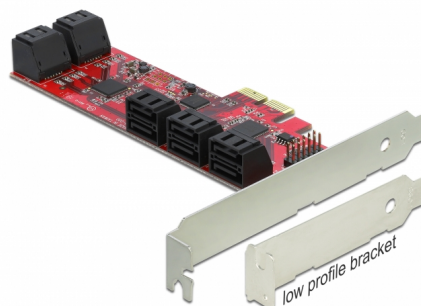

# Delock PCI Express x2 Karta > 10 x interní SATA 6 Gb/s - Low Profile

## Popis

PCI Express karta od Delocku rozšiřuje PC o deset interních SATA portů. Ke kartě mohou být připojena různá zařízení jako jsou např. SSD, hard disky, DVD jednotky atd.

## Technické detaily

- Konektor:  
interní:  
10 x SATA 6 Gb/s 7 pin samec  
1 x PCI Express x2, V2.0  
12 x 2 pin konektor pro LED
- Chipset: JMicron
- Podpora Native Command Queuing (NCQ)
- Podporuje ATA, ATAPI
- Hot Plug