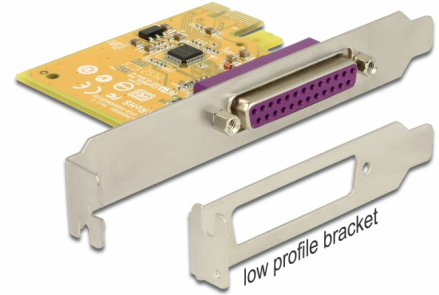

Delock Tarjetas PCI Express a 1 x Paralelo

Descripción

La tarjeta PCI Express de Delock expande un equipo en un puerto paralelo externo. A esta tarjeta puede conectar diferentes dispositivos, como escáneres, impresoras, etc. Mediante el soporte de bajo perfil incluido, la tarjeta PCI Express también se puede instalar en un Mini-PC.

Número de elemento 89445

EAN: 4043619894451

Pais de origen: China

Paquete: Retail Box

Características especiales

- This PCIe card is Windows Server 2019 WHQL certified

Detalles técnicos

- Conector:
 - externo: 1 x DB25 paralelo hembra
 - interno: 1 x PCI Express x1, V2.0
- Conjunto de chips: SUN2212
- Velocidades de transferencias de datos de hasta 1,8 MB/s
- FIFO: 16 bytes
- SPP, EPP, ECP, BPP compatible IEEE 1284

Interface

| | |
|----------|--------------------------|
| Externo: | 1 x DB25 paralelo hembra |
| Interno: | 1 x PCI Express x1, V2.0 |

Technical characteristics

| | |
|---|----------------|
| Conjunto de chips: | SUN2212 |
| Velocidades de transferencias de datos: | 1,8 MB/s |
| FIFO: | 16 byte |
| Temperatura de funcionamiento: | 0 °C ~ 60 °C |
| Humidity: | 5 ~ 95 % |
| Data transmission: | Bi-directional |