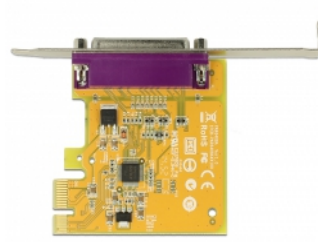

Contenido del paquete

- Tarjeta PCI Express
- Low profile soporte posterior
- Driver en CD
- Manual del usuario

Image