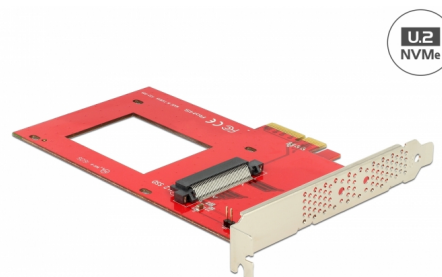

# Delock PCI Express x4 Karta > 1 x interní U.2 NVMe SFF-8639

## Popis

Tato PCI Express karta od Delocku rozšiřuje PC o jedno rozhraní U.2 . To může být připojeno např. k 2.5" Intel® 750 Series NVMe SSD.

**Číslo produktu 89469**

EAN: 4043619894697

Země původu: Taiwan,  
Republic of China

## Technické detaily

- Konektor:  
interní:  
1 x U.2 SFF-8639 samice  
1 x PCI Express x4, V4.0  
1 x 2 pin LED konektor samec
- Pro 2.5" NVMe SSD
- Podporuje NVM Express (NVMe)

## Interface

Interní:	1 x U.2 SFF-8639 samec 1 x 2 pin LED konektor samec 1 x PCI Express x4, V4.0
----------	--