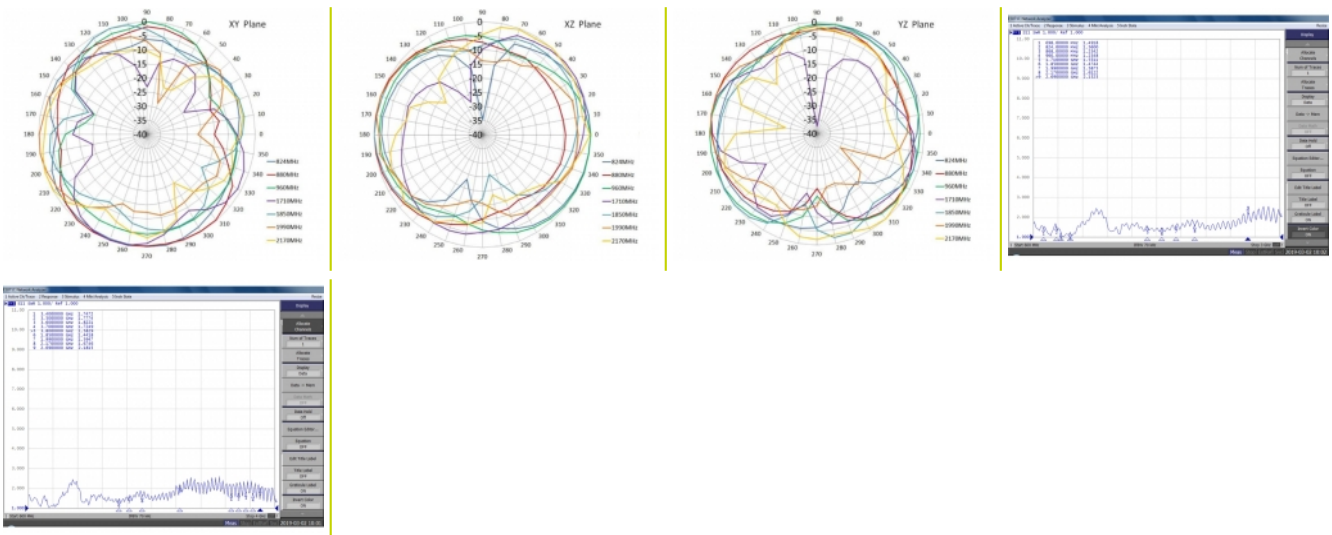

Systemové požadavky

- Zařízení s volným SMA konektorem

Obsah balení

- Anténa

Příslušenství