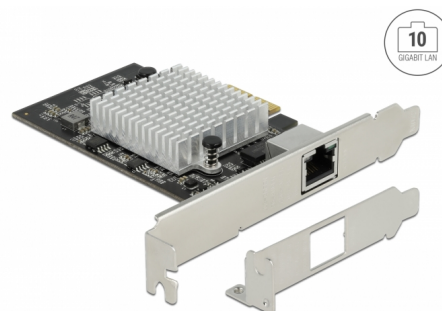

# Delock Tarjetas PCI Express x2 1 x RJ45 10 Gigabit LAN AQC113CS

## Descripción

Esta tarjeta PCI Express de Delock ofrece un puerto de red con una tasa de transferencia de datos de hasta 10 Gbps a través de cables de cobre convencionales de Cat.6 o Cat.6A. Con la tecnología NBASE-T, se consiguen velocidades adicionales de 2,5 Gbps y 5 Gbps. Esto permite tasas de transmisión superiores a 1 Gbps, cuando una conexión de 10 Gbps no es posible con el cable existente.

## Detalles técnicos

- Conectores:
  - externo: 1 x 10 Gigabit LAN RJ45 hembra
  - interno: 1 x PCI Express x2, V3.0
- Conjunto de chips: Marvell AQC113CS
- Velocidades de transferencias de datos:
  - Ethernet de hasta 10 Mbps
  - Fast Ethernet de hasta 100 Mbps
  - Gigabit Ethernet de hasta 1 Gbps
  - NBASE-T con hasta 2,5 Gbps y 5 Gbps
  - 10 Gigabit Ethernet de hasta 10 Gbps
  - PCI Express x2 de hasta 16 Gbps
- Admite IEEE 802.3az (Energy Efficient Ethernet)
- Admite tramas Jumbo de 16k
- Admite IEEE 802.1Q Virtual LAN (VLAN)
- Compatible con PXE
- Indicador LED de enlace y actividad

## Interface

Externo:	1 x 10 Gigabit LAN RJ45 jack
Interno:	1 x PCI Express x2, V3.0