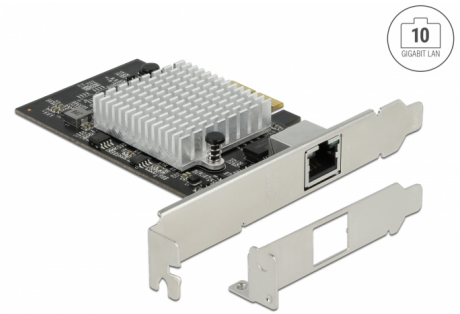

# Delock Carte PCI Express x2 1 x RJ45 10 Gigabit LAN AQC113CS

## Description

Cette carte PCI Express Delock comprend un port réseau permettant un taux de transfert de données jusqu'à 10 Gbps sur des câbles en cuivre conventionnels Cat.6 ou Cat.6A classiques. Avec la technologie NBASE-T, des vitesses supplémentaires de 2,5 Gbps et 5 Gbps sont disponibles. Cela permet des vitesses de transmission supérieures à 1 Gbps, lorsqu'une connexion 10 Gbps n'est pas possible avec le câble existant.

## Détails techniques

- Connecteurs :
  - externe : 1 x 10 Gigabit LAN RJ45 femelle
  - interne : 1 x PCI Express x2, V3.0
- Chipset : Marvell AQC113CS
- Débit de données :
  - Ethernet jusqu'à 10 Mbps
  - Fast Ethernet jusqu'à 100 Mbps
  - Gigabit Ethernet jusqu'à 1 Gbps
  - NBASE-T avec jusqu'à 2,5 Gbps et 5 Gbps
  - 10 Gigabit Ethernet jusqu'à 10 Gbps
  - PCI Express x2 jusqu'à 16 Gbps
- Prend en charge IEEE 802.3az (Ethernet à haute efficacité en énergie)
- Prend en charge les trames géantes 16k
- Prise en charge IEEE 802.1Q Virtual LAN (VLAN)
- Prend en charge PXE
- Indicateur à LED pour le lien et l'activité

## Interface

Externe:	1 x 10 Gigabit LAN RJ45 jack
Interne:	1 x PCI Express x2, V3.0