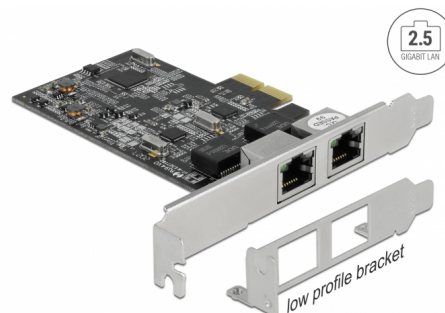

Delock PCI Express x2 karta na 2 x 2,5 Gigabit LAN

Popis

PCI Express karta od Delocku nabízí dvě síťové porty s přenosovou rychlostí až do 2500 Mbps.

NBASE-T pro vyšší rychlost

Moderní služby a nové technologie vyžadují větší přenosovou šířku. Technologie NBASE-T umožňuje rychlosti 1 Gbps a 2,5 Gbps při použití konvenčních síťových kabelů. Automaticky bude nastavena nejlepší možná přenosová rychlost.

Číslo produktu 89530

EAN: 4043619895304

Země původu: China

Balení: Box

Technické detaily

- Konektor:
 - externí: 2 x 2,5 Gigabit LAN RJ45 samice
 - interní: 1 x PCI Express x2, V2.1
- Chipset: Realtek RTL8125B
- Datová rychlost přenosu:
 - Ethernet až do 10 Mbps (Half/Full Duplex)
 - Fast Ethernet až do 100 Mbps (Half/Full Duplex)
 - Gigabit Ethernet až do 1000 Mbps (Half/Full Duplex)
 - NBASE-T až do 2,5 Gbps (Half/Full Duplex)
 - PCI Express x2 Ethernet 8 Gbps
- Kompatibilní s IEEE 802.3, IEEE 802.3u, IEEE 802.3ab
- Podporuje Wake On LAN (WOL)
- Podpora IEEE 802.1P dvě hladiny priority kódování (layer 2 priority encoding)
- Podporuje IEEE 802.3x full duplex flow control
- Podporuje IEEE 802.1Q Virtual LAN (VLAN)
- Podporuje 16k Jumbo Frames
- Podporuje PXE
- LED indikátor pro napájení a činnost