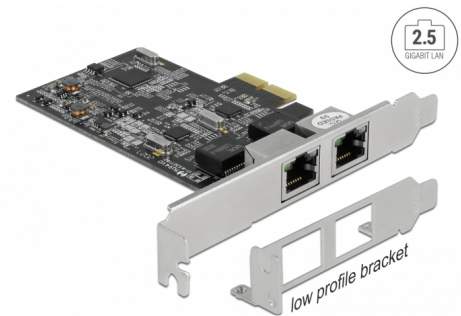

Delock PCI Express x2 Karte auf 2 x RJ45 2,5 Gigabit LAN RTL8125

Beschreibung

Die PCI Express Karte von Delock bietet **zwei Netzwerkanlüsse** mit einer Übertragungsrate von bis zu **2500 Mbps**.

NBASE-T für höhere Geschwindigkeiten

Moderne Dienste und neue Technologien erfordern höhere Bandbreiten. Die **NBASE-T-Technologie** ermöglicht Geschwindigkeiten von 1 Gbps und 2,5 Gbps mit herkömmlichen Netzkabeln. Die bestmögliche Übertragungsrate wird automatisch eingestellt.

Artikel-Nr. 89530

EAN: 4043619895304

Ursprungsland: China

Verpackung: Box

Technische Daten

- Anschlüsse:
 - extern: 2 x 2,5 Gigabit LAN RJ45 Buchse
 - intern: 1 x PCI Express x2, V2.1
- Chipsatz: Realtek RTL8125B
- Datentransferraten:
 - Ethernet bis zu 10 Mbps (Half/Full Duplex)
 - Fast Ethernet bis zu 100 Mbps (Half/Full Duplex)
 - Gigabit Ethernet bis zu 1000 Mbps (Half/Full Duplex)
 - NBASE-T mit bis zu 2,5 Gbps (Half/Full Duplex)
 - PCI Express x2 bis zu 8 Gbps
- Kompatibel mit IEEE 802.3, IEEE 802.3u, IEEE 802.3ab
- Unterstützt Wake On LAN (WOL)
- Unterstützt IEEE 802.1P Layer 2 Priority Encoding
- Unterstützt IEEE 802.3x Full Duplex flow control
- Unterstützt IEEE 802.1Q Virtual LAN (VLAN)
- Unterstützt 16k Jumbo Frames
- Unterstützt PXE
- LED Anzeige für Power und Aktivität