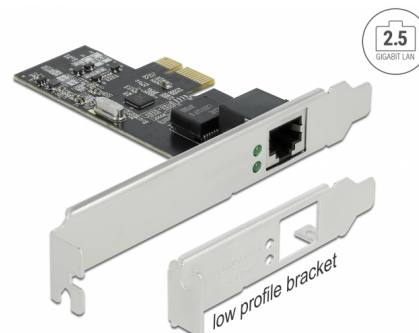

# Delock PCI Express x1 karta na 1 x 2,5 Gigabit LAN

## Popis

PCI Express karta od Delocku nabízí jeden síťové port s přenosovou rychlostí až do 2500 Mbps.

### NBASE-T pro vyšší rychlost

Moderní služby a nové technologie vyžadují větší přenosovou šířku. Technologie NBASE-T umožňuje rychlosti 1 Gbps a 2,5 Gbps při použití konvenčních síťových kabelů. Automaticky bude nastavena nejlepší možná přenosová rychlost.

## Technické detaily

- Konektor:
  - externí: 1 x 2,5 Gigabit LAN RJ45 samice
  - interní: 1 x PCI Express x1, V2.1
- Chipset: Realtek RTL8125B
- Datová rychlost přenosu:
  - Ethernet až do 10 Mbps (Half/Full Duplex)
  - Fast Ethernet až do 100 Mbps (Half/Full Duplex)
  - Gigabit Ethernet až do 1000 Mbps (Half/Full Duplex)
  - NBASE-T až do 2,5 Gbps (Half/Full Duplex)
  - PCI Express x1 Ethernet 2,5 Gbps
- Kompatibilní s IEEE 802.3, IEEE 802.3u, IEEE 802.3ab
- Podporuje Wake On LAN (WOL)
- Podpora IEEE 802.1P dvě hladiny priority kódování (layer 2 priority encoding)
- Podporuje IEEE 802.3x full duplex flow control
- Podporuje IEEE 802.1Q Virtual LAN (VLAN)
- Podporuje 9k Jumbo Frames
- LED indikátor pro připojení a aktivity