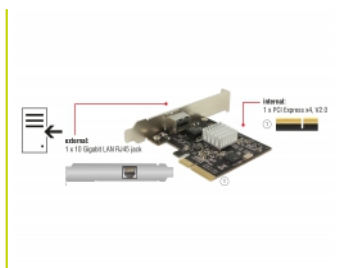

Server-2012 R2/7/7-64/8.1/8.1-64/10/10-64/11,
Linux od Kernel 2.6.24

- PC z jednym wolnym gniazdem PCI Express x4 / x8 / x16 / x32

Zawartość opakowania

- Karta PCI Express
- Low Profile śledz
- Sterowniki na CD
- Instrukcja obsługi

Zdjęcia