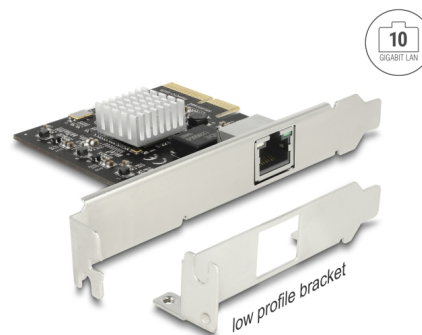

# Delock Karta PCI Express > 1 x 10 Gigabit LAN NBASE-T RJ45

## Opis

Karta PCI Express firmy Delock oferuje port sieciowy z transmisją danych przy prędkości maks. 10 Gbps przy użyciu standardowych przewodów miedzianych Cat. 6 lub Cat. 6A. Dzięki technologii NBASE-T, dostępne są dodatkowe prędkości o wartości 2,5 Gbps i 5 Gbps. To umożliwia uzyskanie większych prędkości transmisji danych niż 1 Gbps, gdy nie jest możliwe połączenie 10 Gbps przy zastosowaniu istniejącego przewodu.

## Szczegóły techniczne

- Złącze:  
zewnętrzne: 1 x 10 Gigabit LAN RJ45 żeńskie  
wewnętrzne: 1 x PCI Express x4, V2.0
- Chipset: Tehuti TN4010
- Szybkość transmisji danych:  
Fast Ethernet do 100 Mbps  
Gigabit Ethernet do 1 Gbps  
NBASE-T (draft) z maks. prędkością 2,5 Gbps oraz 5 Gbps  
10 Gigabit Ethernet do 10 Gbps  
PCI Express x4 do 16 Gbps
- Obsługuje ramki Jumbo 9k
- Wspiera IEEE 802.1Q Virtual LAN (VLAN)
- Obsługuje agregację łączy IEEE 802.3ad