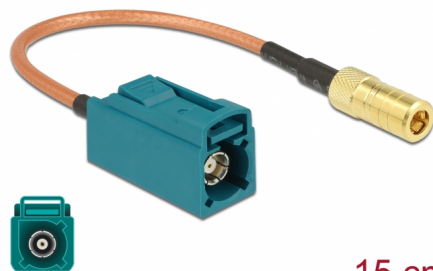

Delock Kabel antenowy FAKRA Z żeński > męski SMB RG-316 15 cm

Opis

Kabel antenowy firmy Delock nadaje się do podłączania komponentów technologii radiowej.

15 cm

Numer artykułu 89671

EAN: 4043619896714

Kraj pochodzenia: China

Opakowanie: Torba na zamek błyskawiczny

Szczegóły techniczne

- Złącze:
 - 1 x FAKRA Z żeńskie >
 - 1 x męski SMB
- FAKRA Z: RAL 5021 niebieski
- Impedancja: 50 Ohm
- Typ przewodu: RG-316
- Przewód: koncentryczny
- Średnica kabla: ok. 2,6 mm
- Tłumienie przewodu: 2 dB @ 2,4 GHz na metr
- Najmniejszy promień skrętu: 10,5 mm
- Długość kabla ze złączem: ok. 15 cm

Wymagania systemowe

- Urządzenie z jednym wolnym portem FAKRA Z bądź SMB

Zawartość opakowania

- Kabel

Interface

Złącze 1:	1 x FAKRA Z męski
Złącze 2:	1 x męski SMB

Technical characteristics

Impedancja:	50 Ω
-------------	-------------

Physical characteristics

Cable type:	RG-316
Cable attenuation:	2 dB @ 2,4 GHz na metr
Cable length incl. connector:	15 cm
Najmniejszy promień skrętu:	10,5 mm