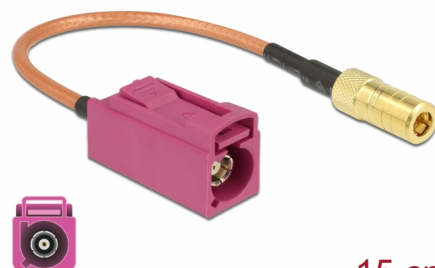

Delock Kabel antenowy FAKRA H żeński > SMB żeński RG-316 15 cm

Opis

Kabel antenowy firmy Delock nadaje się do podłączania komponentów technologii radiowej.

15 cm

Numer artykułu 89677

EAN: 4043619896776

Kraj pochodzenia: China

Opakowanie: Torba na zamek błyskawiczny

Szczegóły techniczne

- Złącze:
 - 1 x FAKRA H żeńskie >
 - 1 x żeński SMB
- FAKRA H: RAL 4003 Fioletowy
- Impedancja: 50 Ohm
- Typ przewodu: RG-316
- Przewód: koncentryczny
- Średnica kabla: ok. 2,6 mm
- Tłumienie przewodu: 2 dB @ 2,4 GHz na metr
- Najmniejszy promień skrętu: 10,5 mm
- Długość kabla ze złączem: ok. 15 cm

Wymagania systemowe

- Urządzenie z jednym wolnym portem FAKRA H bądź SMB

Zawartość opakowania

- Kabel

Interface

Złącze 1:	1 x FAKRA H żeńskie
Złącze 2:	1 x żeński SMB

Technical characteristics

Impedancja:	50 Ω
-------------	-------------

Physical characteristics

Cable category:	koncentryczny
Cable type:	RG-316
Cable attenuation:	2 dB @ 2,4 GHz na metr
Cable length incl. connector:	15 cm
Najmniejszy promień skrętu:	10,5 mm