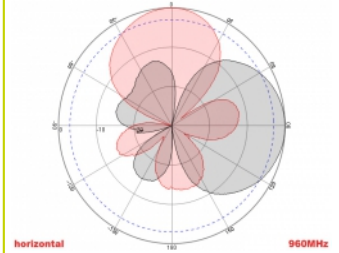

2 x 5 m

Artikel-Nr. 89890

EAN: 4043619898909

Ursprungsland: China

Verpackung: Retail Box

Technische Daten

- Anschlüsse: 2 x SMA Stecker
- GSM, UMTS, LTE, ZigBee, DECT, Z-Wave, NB-IoT, WLAN, Bluetooth, LoRa 868 MHz / 915 MHz, MIMO
- Frequenzbereich:
698 - 960 MHz
1710 - 2700 MHz
- Antennengewinn: 8 dBi
- Impedanz: 50 Ohm
- VSWR: 2,0
- Polarisation: vertikal, horizontal
- HBW horizontaler Öffnungswinkel: 75°
- VBW vertikaler Öffnungswinkel: 65°
- Kabeltyp: RG-58
- Kabellänge inkl. Anschluss: ca. 5 m
- Betriebstemperatur: -40 °C ~ 65 °C
- Gehäuse: ABS
- Gewicht: ca. 0,7 kg

- Maße (LxBxH): ca. 23,7 x 22,9 x 5,0 cm
 - Max. Mastdurchmesser: ca. 5,5 cm
-

Systemvoraussetzungen

- Gerät mit zwei freien SMA Konnektoren
-

Packungsinhalt

- Antenne
- Befestigungsmaterial:
Mutter, Unterlegscheibe, Befestigungswinkel und Mastschelle

Abbildungen

ca. 2 x 5 m

Allgemein

Montageart:	Mast Wand
Geeignet für Innenbereich:	ja
Geeignet für Außenbereich:	ja

Technische Eigenschaften

Frequenzbereich:	1710 - 2700 MHz 698 MHz - 960 MHz
Antennengewinn:	8 dBi
Öffnungswinkel horizontal:	75°
Öffnungswinkel vertikal:	65°
Impedanz:	50 Ω
Betriebstemperatur:	-40 °C ~ 60 °C
Polarisation:	vertikal horizontal
Sendeleistung:	50 W
VSWR:	2,0

Physikalische Eigenschaften

Antennentyp:	direktional
Gehäusematerial:	ABS
Gewicht:	0,7 kg
Kabeltyp:	RG-58
Kabeldämpfung:	0,6 dB @ 1 GHz pro Meter
Kabelfarbe:	schwarz
Kabellänge inkl. Anschlüsse:	5 m
Länge:	23,7 cm