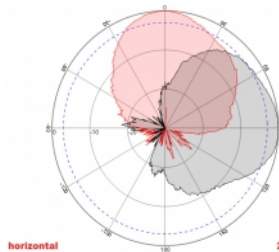

2 x 5 m

Artikel-Nr. 89890

EAN: 4043619898909

Ursprungsland: China

Verpackung: Retail Box

Technische Daten

- Anschlüsse: 2 x SMA Stecker
- GSM, UMTS, LTE, ZigBee, DECT, Z-Wave, NB-IoT, WLAN, Bluetooth, LoRa 868 MHz / 915 MHz, MIMO
- Frequenzbereich:
698 - 960 MHz
1710 - 2700 MHz
- Antennengewinn: 8 dBi
- Impedanz: 50 Ohm
- VSWR: 2,0
- Polarisation: vertikal, horizontal
- HBW horizontaler Öffnungswinkel: 75°
- VBW vertikaler Öffnungswinkel: 65°
- Kabeltyp: RG-58
- Kabellänge inkl. Anschluss: ca. 5 m
- Betriebstemperatur: -40 °C ~ 65 °C
- Gehäuse: ABS
- Gewicht: ca. 0,7 kg

- Maße (LxBxH): ca. 23,7 x 22,9 x 5,0 cm
 - Max. Mastdurchmesser: ca. 5,5 cm
-

Systemvoraussetzungen

- Gerät mit zwei freien SMA Konnektoren
-

Packungsinhalt

- Antenne
- Befestigungsmaterial:
Mutter, Unterlegscheibe, Befestigungswinkel und Mastschelle

Abbildungen

ca. 2 x 5 m

Allgemein

Montageart:	Mast Wand
Geeignet für Innenbereich:	ja
Geeignet für Außenbereich:	ja

Technische Eigenschaften

Frequenzbereich:	1710 - 2700 MHz 698 MHz - 960 MHz
Antennengewinn:	8 dBi
Öffnungswinkel horizontal:	75°
Öffnungswinkel vertikal:	65°
Impedanz:	50 Ω
Betriebstemperatur:	-40 °C ~ 60 °C
Polarisation:	vertikal horizontal
Sendeleistung:	50 W
VSWR:	2,0

Physikalische Eigenschaften

Antennentyp:	direktional
Gehäusematerial:	ABS
Gewicht:	0,7 kg
Kabeltyp:	RG-58
Kabeldämpfung:	0,6 dB @ 1 GHz pro Meter
Kabelfarbe:	schwarz
Kabellänge inkl. Anschlüsse:	5 m
Länge:	23,7 cm