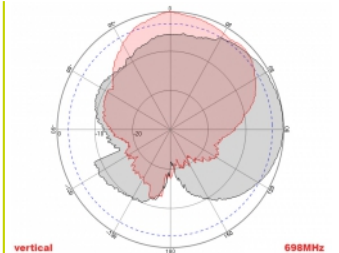

2 x 5 m

Artikel-Nr. 89890

EAN: 4043619898909

Ursprungsland: China

Verpackung: Retail Box

Technische Daten

- Anschlüsse: 2 x SMA Stecker
- GSM, UMTS, LTE, ZigBee, DECT, Z-Wave, NB-IoT, WLAN, Bluetooth, LoRa 868 MHz / 915 MHz, MIMO
- Frequenzbereich:
698 - 960 MHz
1710 - 2700 MHz
- Antennengewinn: 8 dBi
- Impedanz: 50 Ohm
- VSWR: 2,0
- Polarisation: vertikal, horizontal
- HBW horizontaler Öffnungswinkel: 75°
- VBW vertikaler Öffnungswinkel: 65°
- Kabeltyp: RG-58
- Kabellänge inkl. Anschluss: ca. 5 m
- Betriebstemperatur: -40 °C ~ 65 °C
- Gehäuse: ABS
- Gewicht: ca. 0,7 kg

- Maße (LxBxH): ca. 23,7 x 22,9 x 5,0 cm
 - Max. Mastdurchmesser: ca. 5,5 cm
-

Systemvoraussetzungen

- Gerät mit zwei freien SMA Konnektoren
-

Packungsinhalt

- Antenne
- Befestigungsmaterial:
Mutter, Unterlegscheibe, Befestigungswinkel und Mastschelle

Abbildungen

ca. 2 x 5 m

Allgemein

Montageart:	Mast Wand
Geeignet für Innenbereich:	ja
Geeignet für Außenbereich:	ja

Technische Eigenschaften

Frequenzbereich:	1710 - 2700 MHz 698 MHz - 960 MHz
Antennengewinn:	8 dBi
Öffnungswinkel horizontal:	75°
Öffnungswinkel vertikal:	65°
Impedanz:	50 Ω
Betriebstemperatur:	-40 °C ~ 60 °C
Polarisation:	vertikal horizontal
Sendeleistung:	50 W
VSWR:	2,0

Physikalische Eigenschaften

Antennentyp:	direktional
Gehäusematerial:	ABS
Gewicht:	0,7 kg
Kabeltyp:	RG-58
Kabeldämpfung:	0,6 dB @ 1 GHz pro Meter
Kabelfarbe:	schwarz
Kabellänge inkl. Anschlüsse:	5 m
Länge:	23,7 cm