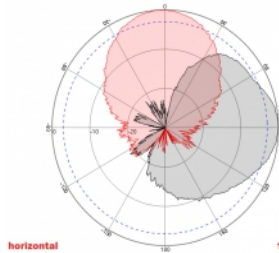

2 x 5 m

Artikel-Nr. 89890

EAN: 4043619898909

Ursprungsland: China

Verpackung: Retail Box

Technische Daten

- Anschlüsse: 2 x SMA Stecker
- GSM, UMTS, LTE, ZigBee, DECT, Z-Wave, NB-IoT, WLAN, Bluetooth, LoRa 868 MHz / 915 MHz, MIMO
- Frequenzbereich:
698 - 960 MHz
1710 - 2700 MHz
- Antennengewinn: 8 dBi
- Impedanz: 50 Ohm
- VSWR: 2,0
- Polarisation: vertikal, horizontal
- HBW horizontaler Öffnungswinkel: 75°
- VBW vertikaler Öffnungswinkel: 65°
- Kabeltyp: RG-58
- Kabellänge inkl. Anschluss: ca. 5 m
- Betriebstemperatur: -40 °C ~ 65 °C
- Gehäuse: ABS
- Gewicht: ca. 0,7 kg

- Maße (LxBxH): ca. 23,7 x 22,9 x 5,0 cm
 - Max. Mastdurchmesser: ca. 5,5 cm
-

Systemvoraussetzungen

- Gerät mit zwei freien SMA Konnektoren
-

Packungsinhalt

- Antenne
- Befestigungsmaterial:
Mutter, Unterlegscheibe, Befestigungswinkel und Mastschelle

Abbildungen

ca. 2 x 5 m

Allgemein

Montageart:	Mast Wand
Geeignet für Innenbereich:	ja
Geeignet für Außenbereich:	ja

Technische Eigenschaften

Frequenzbereich:	1710 - 2700 MHz 698 MHz - 960 MHz
Antennengewinn:	8 dBi
Öffnungswinkel horizontal:	75°
Öffnungswinkel vertikal:	65°
Impedanz:	50 Ω
Betriebstemperatur:	-40 °C ~ 60 °C
Polarisation:	vertikal horizontal
Sendeleistung:	50 W
VSWR:	2,0

Physikalische Eigenschaften

Antennentyp:	direktional
Gehäusematerial:	ABS
Gewicht:	0,7 kg
Kabeltyp:	RG-58
Kabeldämpfung:	0,6 dB @ 1 GHz pro Meter
Kabelfarbe:	schwarz
Kabellänge inkl. Anschlüsse:	5 m
Länge:	23,7 cm