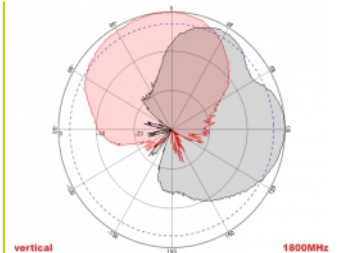

2 x 5 m

Artikel-Nr. 89890

EAN: 4043619898909

Ursprungsland: China

Verpackung: Retail Box

Technische Daten

- Anschlüsse: 2 x SMA Stecker
- GSM, UMTS, LTE, ZigBee, DECT, Z-Wave, NB-IoT, WLAN, Bluetooth, LoRa 868 MHz / 915 MHz, MIMO
- Frequenzbereich:
698 - 960 MHz
1710 - 2700 MHz
- Antennengewinn: 8 dBi
- Impedanz: 50 Ohm
- VSWR: 2,0
- Polarisation: vertikal, horizontal
- HBW horizontaler Öffnungswinkel: 75°
- VBW vertikaler Öffnungswinkel: 65°
- Kabeltyp: RG-58
- Kabellänge inkl. Anschluss: ca. 5 m
- Betriebstemperatur: -40 °C ~ 65 °C
- Gehäuse: ABS
- Gewicht: ca. 0,7 kg

- Maße (LxBxH): ca. 23,7 x 22,9 x 5,0 cm
 - Max. Mastdurchmesser: ca. 5,5 cm
-

Systemvoraussetzungen

- Gerät mit zwei freien SMA Konnektoren
-

Packungsinhalt

- Antenne
- Befestigungsmaterial:
Mutter, Unterlegscheibe, Befestigungswinkel und Mastschelle

Abbildungen

ca. 2 x 5 m

Allgemein

Montageart:	Mast Wand
Geeignet für Innenbereich:	ja
Geeignet für Außenbereich:	ja

Technische Eigenschaften

Frequenzbereich:	1710 - 2700 MHz 698 MHz - 960 MHz
Antennengewinn:	8 dBi
Öffnungswinkel horizontal:	75°
Öffnungswinkel vertikal:	65°
Impedanz:	50 Ω
Betriebstemperatur:	-40 °C ~ 60 °C
Polarisation:	vertikal horizontal
Sendeleistung:	50 W
VSWR:	2,0

Physikalische Eigenschaften

Antennentyp:	direktional
Gehäusematerial:	ABS
Gewicht:	0,7 kg
Kabeltyp:	RG-58
Kabeldämpfung:	0,6 dB @ 1 GHz pro Meter
Kabelfarbe:	schwarz
Kabellänge inkl. Anschlüsse:	5 m
Länge:	23,7 cm