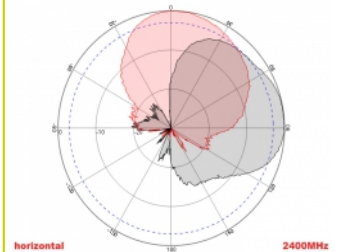

2 x 5 m

Artikel-Nr. 89890

EAN: 4043619898909

Ursprungsland: China

Verpackung: Retail Box

Technische Daten

- Anschlüsse: 2 x SMA Stecker
- GSM, UMTS, LTE, ZigBee, DECT, Z-Wave, NB-IoT, WLAN, Bluetooth, LoRa 868 MHz / 915 MHz, MIMO
- Frequenzbereich:
698 - 960 MHz
1710 - 2700 MHz
- Antennengewinn: 8 dBi
- Impedanz: 50 Ohm
- VSWR: 2,0
- Polarisation: vertikal, horizontal
- HBW horizontaler Öffnungswinkel: 75°
- VBW vertikaler Öffnungswinkel: 65°
- Kabeltyp: RG-58
- Kabellänge inkl. Anschluss: ca. 5 m
- Betriebstemperatur: -40 °C ~ 65 °C
- Gehäuse: ABS
- Gewicht: ca. 0,7 kg

- Maße (LxBxH): ca. 23,7 x 22,9 x 5,0 cm
 - Max. Mastdurchmesser: ca. 5,5 cm
-

Systemvoraussetzungen

- Gerät mit zwei freien SMA Konnektoren
-

Packungsinhalt

- Antenne
- Befestigungsmaterial:
Mutter, Unterlegscheibe, Befestigungswinkel und Mastschelle

Abbildungen

ca. 2 x 5 m

Allgemein

Montageart:	Mast Wand
Geeignet für Innenbereich:	ja
Geeignet für Außenbereich:	ja

Technische Eigenschaften

Frequenzbereich:	1710 - 2700 MHz 698 MHz - 960 MHz
Antennengewinn:	8 dBi
Öffnungswinkel horizontal:	75°
Öffnungswinkel vertikal:	65°
Impedanz:	50 Ω
Betriebstemperatur:	-40 °C ~ 60 °C
Polarisation:	vertikal horizontal
Sendeleistung:	50 W
VSWR:	2,0

Physikalische Eigenschaften

Antennentyp:	direktional
Gehäusematerial:	ABS
Gewicht:	0,7 kg
Kabeltyp:	RG-58
Kabeldämpfung:	0,6 dB @ 1 GHz pro Meter
Kabelfarbe:	schwarz
Kabellänge inkl. Anschlüsse:	5 m
Länge:	23,7 cm