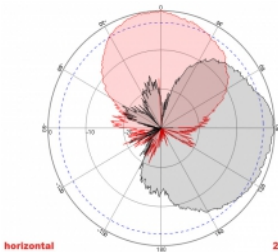

2 x 5 m

Artikel-Nr. 89890

EAN: 4043619898909

Ursprungsland: China

Verpackung: Retail Box

Technische Daten

- Anschlüsse: 2 x SMA Stecker
- GSM, UMTS, LTE, ZigBee, DECT, Z-Wave, NB-IoT, WLAN, Bluetooth, LoRa 868 MHz / 915 MHz, MIMO
- Frequenzbereich:
698 - 960 MHz
1710 - 2700 MHz
- Antennengewinn: 8 dBi
- Impedanz: 50 Ohm
- VSWR: 2,0
- Polarisation: vertikal, horizontal
- HBW horizontaler Öffnungswinkel: 75°
- VBW vertikaler Öffnungswinkel: 65°
- Kabeltyp: RG-58
- Kabellänge inkl. Anschluss: ca. 5 m
- Betriebstemperatur: -40 °C ~ 65 °C
- Gehäuse: ABS
- Gewicht: ca. 0,7 kg

- Maße (LxBxH): ca. 23,7 x 22,9 x 5,0 cm
 - Max. Mastdurchmesser: ca. 5,5 cm
-

Systemvoraussetzungen

- Gerät mit zwei freien SMA Konnektoren
-

Packungsinhalt

- Antenne
- Befestigungsmaterial:
Mutter, Unterlegscheibe, Befestigungswinkel und Mastschelle

Abbildungen

ca. 2 x 5 m

Allgemein

Montageart:	Mast Wand
Geeignet für Innenbereich:	ja
Geeignet für Außenbereich:	ja

Technische Eigenschaften

Frequenzbereich:	1710 - 2700 MHz 698 MHz - 960 MHz
Antennengewinn:	8 dBi
Öffnungswinkel horizontal:	75°
Öffnungswinkel vertikal:	65°
Impedanz:	50 Ω
Betriebstemperatur:	-40 °C ~ 60 °C
Polarisation:	vertikal horizontal
Sendeleistung:	50 W
VSWR:	2,0

Physikalische Eigenschaften

Antennentyp:	direktional
Gehäusematerial:	ABS
Gewicht:	0,7 kg
Kabeltyp:	RG-58
Kabeldämpfung:	0,6 dB @ 1 GHz pro Meter
Kabelfarbe:	schwarz
Kabellänge inkl. Anschlüsse:	5 m
Länge:	23,7 cm