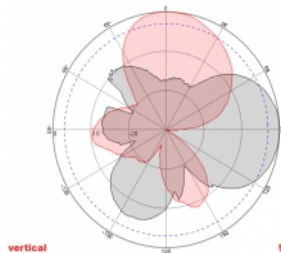

2 x 5 m

Artikel-Nr. 89890

EAN: 4043619898909

Ursprungsland: China

Verpackung: Retail Box

Technische Daten

- Anschlüsse: 2 x SMA Stecker
- GSM, UMTS, LTE, ZigBee, DECT, Z-Wave, NB-IoT, WLAN, Bluetooth, LoRa 868 MHz / 915 MHz, MIMO
- Frequenzbereich:
698 - 960 MHz
1710 - 2700 MHz
- Antennengewinn: 8 dBi
- Impedanz: 50 Ohm
- VSWR: 2,0
- Polarisation: vertikal, horizontal
- HBW horizontaler Öffnungswinkel: 75°
- VBW vertikaler Öffnungswinkel: 65°
- Kabeltyp: RG-58
- Kabellänge inkl. Anschluss: ca. 5 m
- Betriebstemperatur: -40 °C ~ 65 °C
- Gehäuse: ABS
- Gewicht: ca. 0,7 kg

- Maße (LxBxH): ca. 23,7 x 22,9 x 5,0 cm
 - Max. Mastdurchmesser: ca. 5,5 cm
-

Systemvoraussetzungen

- Gerät mit zwei freien SMA Konnektoren
-

Packungsinhalt

- Antenne
- Befestigungsmaterial:
Mutter, Unterlegscheibe, Befestigungswinkel und Mastschelle

Abbildungen

ca. 2 x 5 m

Allgemein

Montageart:	Mast Wand
Geeignet für Innenbereich:	ja
Geeignet für Außenbereich:	ja

Technische Eigenschaften

Frequenzbereich:	1710 - 2700 MHz 698 MHz - 960 MHz
Antennengewinn:	8 dBi
Öffnungswinkel horizontal:	75°
Öffnungswinkel vertikal:	65°
Impedanz:	50 Ω
Betriebstemperatur:	-40 °C ~ 60 °C
Polarisation:	vertikal horizontal
Sendeleistung:	50 W
VSWR:	2,0

Physikalische Eigenschaften

Antennentyp:	direktional
Gehäusematerial:	ABS
Gewicht:	0,7 kg
Kabeltyp:	RG-58
Kabeldämpfung:	0,6 dB @ 1 GHz pro Meter
Kabelfarbe:	schwarz
Kabellänge inkl. Anschlüsse:	5 m
Länge:	23,7 cm