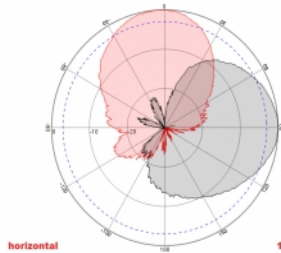

2 x 5 m

Artikel-Nr. 89890

EAN: 4043619898909

Ursprungsland: China

Verpackung: Retail Box

Technische Daten

- Anschlüsse: 2 x SMA Stecker
- GSM, UMTS, LTE, ZigBee, DECT, Z-Wave, NB-IoT, WLAN, Bluetooth, LoRa 868 MHz / 915 MHz, MIMO
- Frequenzbereich:
698 - 960 MHz
1710 - 2700 MHz
- Antennengewinn: 8 dBi
- Impedanz: 50 Ohm
- VSWR: 2,0
- Polarisation: vertikal, horizontal
- HBW horizontaler Öffnungswinkel: 75°
- VBW vertikaler Öffnungswinkel: 65°
- Kabeltyp: RG-58
- Kabellänge inkl. Anschluss: ca. 5 m
- Betriebstemperatur: -40 °C ~ 65 °C
- Gehäuse: ABS
- Gewicht: ca. 0,7 kg

- Maße (LxBxH): ca. 23,7 x 22,9 x 5,0 cm
 - Max. Mastdurchmesser: ca. 5,5 cm
-

Systemvoraussetzungen

- Gerät mit zwei freien SMA Konnektoren
-

Packungsinhalt

- Antenne
- Befestigungsmaterial:
Mutter, Unterlegscheibe, Befestigungswinkel und Mastschelle

Abbildungen

ca. 2 x 5 m

Allgemein

Montageart:	Mast Wand
Geeignet für Innenbereich:	ja
Geeignet für Außenbereich:	ja

Technische Eigenschaften

Frequenzbereich:	1710 - 2700 MHz 698 MHz - 960 MHz
Antennengewinn:	8 dBi
Öffnungswinkel horizontal:	75°
Öffnungswinkel vertikal:	65°
Impedanz:	50 Ω
Betriebstemperatur:	-40 °C ~ 60 °C
Polarisation:	vertikal horizontal
Sendeleistung:	50 W
VSWR:	2,0

Physikalische Eigenschaften

Antennentyp:	direktional
Gehäusematerial:	ABS
Gewicht:	0,7 kg
Kabeltyp:	RG-58
Kabeldämpfung:	0,6 dB @ 1 GHz pro Meter
Kabelfarbe:	schwarz
Kabellänge inkl. Anschlüsse:	5 m
Länge:	23,7 cm