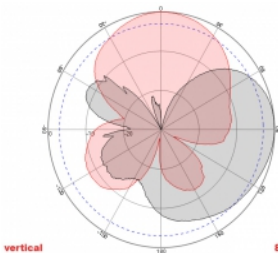

2 x 5 m

Artikel-Nr. 89890

EAN: 4043619898909

Ursprungsland: China

Verpackung: Retail Box

Technische Daten

- Anschlüsse: 2 x SMA Stecker
- GSM, UMTS, LTE, ZigBee, DECT, Z-Wave, NB-IoT, WLAN, Bluetooth, LoRa 868 MHz / 915 MHz, MIMO
- Frequenzbereich:
698 - 960 MHz
1710 - 2700 MHz
- Antennengewinn: 8 dBi
- Impedanz: 50 Ohm
- VSWR: 2,0
- Polarisation: vertikal, horizontal
- HBW horizontaler Öffnungswinkel: 75°
- VBW vertikaler Öffnungswinkel: 65°
- Kabeltyp: RG-58
- Kabellänge inkl. Anschluss: ca. 5 m
- Betriebstemperatur: -40 °C ~ 65 °C
- Gehäuse: ABS
- Gewicht: ca. 0,7 kg

- Maße (LxBxH): ca. 23,7 x 22,9 x 5,0 cm
 - Max. Mastdurchmesser: ca. 5,5 cm
-

Systemvoraussetzungen

- Gerät mit zwei freien SMA Konnektoren
-

Packungsinhalt

- Antenne
- Befestigungsmaterial:
Mutter, Unterlegscheibe, Befestigungswinkel und Mastschelle

Abbildungen

ca. 2 x 5 m

Allgemein

Montageart:	Mast Wand
Geeignet für Innenbereich:	ja
Geeignet für Außenbereich:	ja

Technische Eigenschaften

Frequenzbereich:	1710 - 2700 MHz 698 MHz - 960 MHz
Antennengewinn:	8 dBi
Öffnungswinkel horizontal:	75°
Öffnungswinkel vertikal:	65°
Impedanz:	50 Ω
Betriebstemperatur:	-40 °C ~ 60 °C
Polarisation:	vertikal horizontal
Sendeleistung:	50 W
VSWR:	2,0

Physikalische Eigenschaften

Antennentyp:	direktional
Gehäusematerial:	ABS
Gewicht:	0,7 kg
Kabeltyp:	RG-58
Kabeldämpfung:	0,6 dB @ 1 GHz pro Meter
Kabelfarbe:	schwarz
Kabellänge inkl. Anschlüsse:	5 m
Länge:	23,7 cm