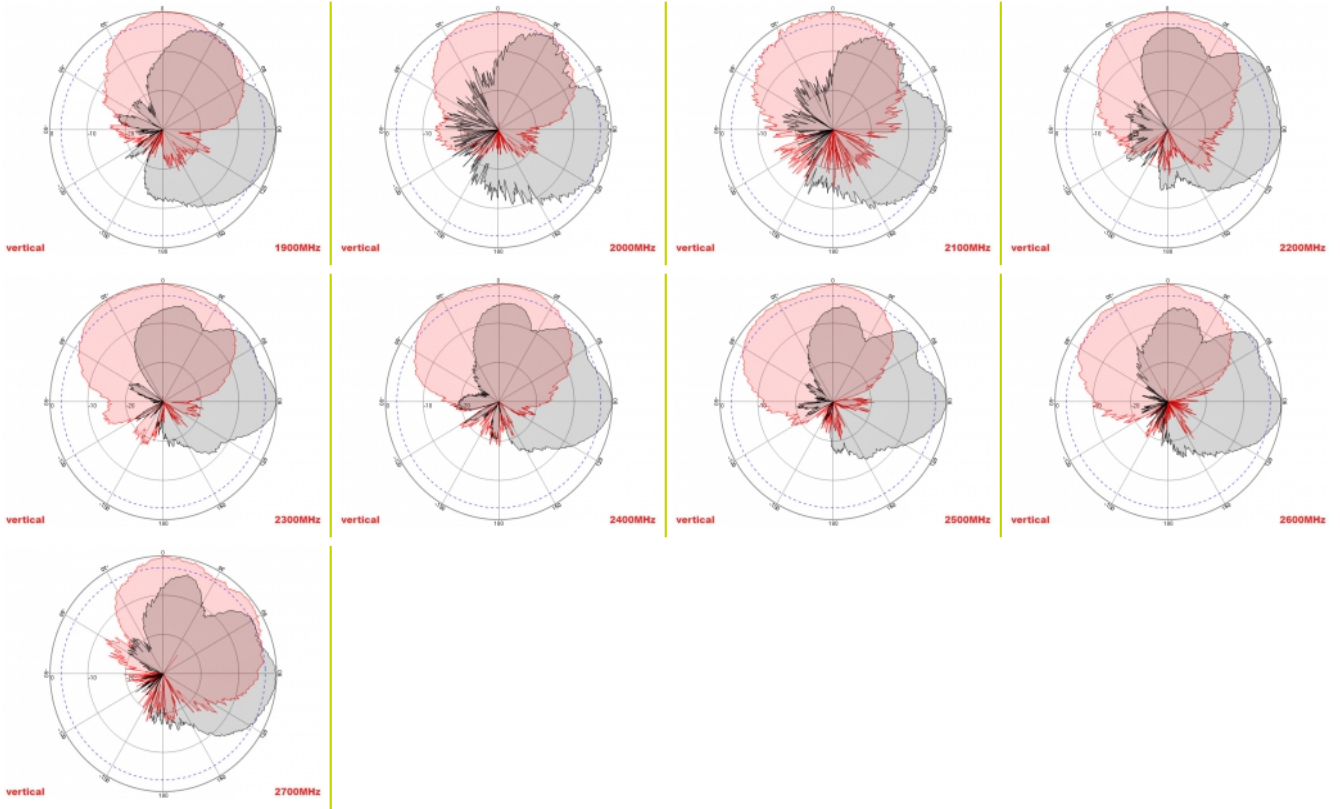

2 x 5 m

Artikel-Nr. 89890

EAN: 4043619898909

Ursprungsland: China

Verpackung: Retail Box

Technische Daten

- Anschlüsse: 2 x SMA Stecker
- GSM, UMTS, LTE, ZigBee, DECT, Z-Wave, NB-IoT, WLAN, Bluetooth, LoRa 868 MHz / 915 MHz, MIMO
- Frequenzbereich:
698 - 960 MHz
1710 - 2700 MHz
- Antennengewinn: 8 dBi
- Impedanz: 50 Ohm
- VSWR: 2,0
- Polarisation: vertikal, horizontal
- HBW horizontaler Öffnungswinkel: 75°
- VBW vertikaler Öffnungswinkel: 65°
- Kabeltyp: RG-58
- Kabellänge inkl. Anschluss: ca. 5 m
- Betriebstemperatur: -40 °C ~ 65 °C
- Gehäuse: ABS
- Gewicht: ca. 0,7 kg

- Maße (LxBxH): ca. 23,7 x 22,9 x 5,0 cm
 - Max. Mastdurchmesser: ca. 5,5 cm
-

Systemvoraussetzungen

- Gerät mit zwei freien SMA Konnektoren
-

Packungsinhalt

- Antenne
- Befestigungsmaterial:
Mutter, Unterlegscheibe, Befestigungswinkel und Mastschelle

Abbildungen

ca. 2 x 5 m

Allgemein

Montageart:	Mast Wand
Geeignet für Innenbereich:	ja
Geeignet für Außenbereich:	ja

Technische Eigenschaften

Frequenzbereich:	1710 - 2700 MHz 698 MHz - 960 MHz
Antennengewinn:	8 dBi
Öffnungswinkel horizontal:	75°
Öffnungswinkel vertikal:	65°
Impedanz:	50 Ω
Betriebstemperatur:	-40 °C ~ 60 °C
Polarisation:	vertikal horizontal
Sendeleistung:	50 W
VSWR:	2,0

Physikalische Eigenschaften

Antennentyp:	direktional
Gehäusematerial:	ABS
Gewicht:	0,7 kg
Kabeltyp:	RG-58
Kabeldämpfung:	0,6 dB @ 1 GHz pro Meter
Kabelfarbe:	schwarz
Kabellänge inkl. Anschlüsse:	5 m
Länge:	23,7 cm