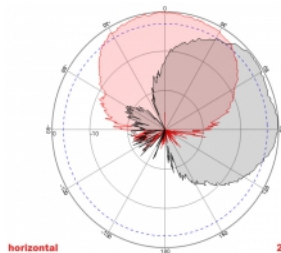

2 x 5 m

Artikel-Nr. 89890

EAN: 4043619898909

Ursprungsland: China

Verpackung: Retail Box

Technische Daten

- Anschlüsse: 2 x SMA Stecker
- GSM, UMTS, LTE, ZigBee, DECT, Z-Wave, NB-IoT, WLAN, Bluetooth, LoRa 868 MHz / 915 MHz, MIMO
- Frequenzbereich:
698 - 960 MHz
1710 - 2700 MHz
- Antennengewinn: 8 dBi
- Impedanz: 50 Ohm
- VSWR: 2,0
- Polarisation: vertikal, horizontal
- HBW horizontaler Öffnungswinkel: 75°
- VBW vertikaler Öffnungswinkel: 65°
- Kabeltyp: RG-58
- Kabellänge inkl. Anschluss: ca. 5 m
- Betriebstemperatur: -40 °C ~ 65 °C
- Gehäuse: ABS
- Gewicht: ca. 0,7 kg

- Maße (LxBxH): ca. 23,7 x 22,9 x 5,0 cm
 - Max. Mastdurchmesser: ca. 5,5 cm
-

Systemvoraussetzungen

- Gerät mit zwei freien SMA Konnektoren
-

Packungsinhalt

- Antenne
- Befestigungsmaterial:
Mutter, Unterlegscheibe, Befestigungswinkel und Mastschelle

Abbildungen

ca. 2 x 5 m

Allgemein

Montageart:	Mast Wand
Geeignet für Innenbereich:	ja
Geeignet für Außenbereich:	ja

Technische Eigenschaften

Frequenzbereich:	1710 - 2700 MHz 698 MHz - 960 MHz
Antennengewinn:	8 dBi
Öffnungswinkel horizontal:	75°
Öffnungswinkel vertikal:	65°
Impedanz:	50 Ω
Betriebstemperatur:	-40 °C ~ 60 °C
Polarisation:	vertikal horizontal
Sendeleistung:	50 W
VSWR:	2,0

Physikalische Eigenschaften

Antennentyp:	direktional
Gehäusematerial:	ABS
Gewicht:	0,7 kg
Kabeltyp:	RG-58
Kabeldämpfung:	0,6 dB @ 1 GHz pro Meter
Kabelfarbe:	schwarz
Kabellänge inkl. Anschlüsse:	5 m
Länge:	23,7 cm