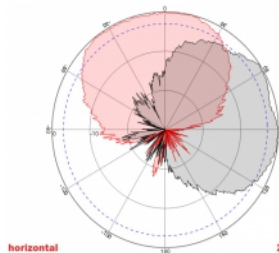

2 x 5 m

Artikel-Nr. 89890

EAN: 4043619898909

Ursprungsland: China

Verpackung: Retail Box

Technische Daten

- Anschlüsse: 2 x SMA Stecker
- GSM, UMTS, LTE, ZigBee, DECT, Z-Wave, NB-IoT, WLAN, Bluetooth, LoRa 868 MHz / 915 MHz, MIMO
- Frequenzbereich:
698 - 960 MHz
1710 - 2700 MHz
- Antennengewinn: 8 dBi
- Impedanz: 50 Ohm
- VSWR: 2,0
- Polarisation: vertikal, horizontal
- HBW horizontaler Öffnungswinkel: 75°
- VBW vertikaler Öffnungswinkel: 65°
- Kabeltyp: RG-58
- Kabellänge inkl. Anschluss: ca. 5 m
- Betriebstemperatur: -40 °C ~ 65 °C
- Gehäuse: ABS
- Gewicht: ca. 0,7 kg

- Maße (LxBxH): ca. 23,7 x 22,9 x 5,0 cm
 - Max. Mastdurchmesser: ca. 5,5 cm
-

Systemvoraussetzungen

- Gerät mit zwei freien SMA Konnektoren
-

Packungsinhalt

- Antenne
- Befestigungsmaterial:
Mutter, Unterlegscheibe, Befestigungswinkel und Mastschelle

Abbildungen

ca. 2 x 5 m

Allgemein

Montageart:	Mast Wand
Geeignet für Innenbereich:	ja
Geeignet für Außenbereich:	ja

Technische Eigenschaften

Frequenzbereich:	1710 - 2700 MHz 698 MHz - 960 MHz
Antennengewinn:	8 dBi
Öffnungswinkel horizontal:	75°
Öffnungswinkel vertikal:	65°
Impedanz:	50 Ω
Betriebstemperatur:	-40 °C ~ 60 °C
Polarisation:	vertikal horizontal
Sendeleistung:	50 W
VSWR:	2,0

Physikalische Eigenschaften

Antennentyp:	direktional
Gehäusematerial:	ABS
Gewicht:	0,7 kg
Kabeltyp:	RG-58
Kabeldämpfung:	0,6 dB @ 1 GHz pro Meter
Kabelfarbe:	schwarz
Kabellänge inkl. Anschlüsse:	5 m
Länge:	23,7 cm