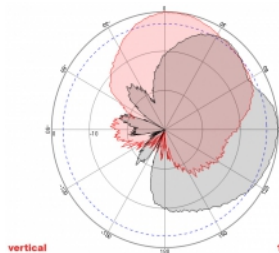

2 x 5 m

Artikel-Nr. 89890

EAN: 4043619898909

Ursprungsland: China

Verpackung: Retail Box

Technische Daten

- Anschlüsse: 2 x SMA Stecker
- GSM, UMTS, LTE, ZigBee, DECT, Z-Wave, NB-IoT, WLAN, Bluetooth, LoRa 868 MHz / 915 MHz, MIMO
- Frequenzbereich:
698 - 960 MHz
1710 - 2700 MHz
- Antennengewinn: 8 dBi
- Impedanz: 50 Ohm
- VSWR: 2,0
- Polarisation: vertikal, horizontal
- HBW horizontaler Öffnungswinkel: 75°
- VBW vertikaler Öffnungswinkel: 65°
- Kabeltyp: RG-58
- Kabellänge inkl. Anschluss: ca. 5 m
- Betriebstemperatur: -40 °C ~ 65 °C
- Gehäuse: ABS
- Gewicht: ca. 0,7 kg

- Maße (LxBxH): ca. 23,7 x 22,9 x 5,0 cm
 - Max. Mastdurchmesser: ca. 5,5 cm
-

Systemvoraussetzungen

- Gerät mit zwei freien SMA Konnektoren
-

Packungsinhalt

- Antenne
- Befestigungsmaterial:
Mutter, Unterlegscheibe, Befestigungswinkel und Mastschelle

Abbildungen

ca. 2 x 5 m

Allgemein

Montageart:	Mast Wand
Geeignet für Innenbereich:	ja
Geeignet für Außenbereich:	ja

Technische Eigenschaften

Frequenzbereich:	1710 - 2700 MHz 698 MHz - 960 MHz
Antennengewinn:	8 dBi
Öffnungswinkel horizontal:	75°
Öffnungswinkel vertikal:	65°
Impedanz:	50 Ω
Betriebstemperatur:	-40 °C ~ 60 °C
Polarisation:	vertikal horizontal
Sendeleistung:	50 W
VSWR:	2,0

Physikalische Eigenschaften

Antennentyp:	direktional
Gehäusematerial:	ABS
Gewicht:	0,7 kg
Kabeltyp:	RG-58
Kabeldämpfung:	0,6 dB @ 1 GHz pro Meter
Kabelfarbe:	schwarz
Kabellänge inkl. Anschlüsse:	5 m
Länge:	23,7 cm