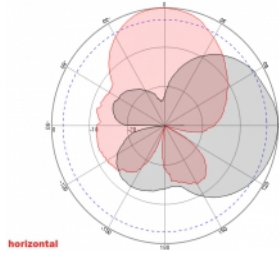

2 x 5 m

Artikel-Nr. 89890

EAN: 4043619898909

Ursprungsland: China

Verpackung: Retail Box

Technische Daten

- Anschlüsse: 2 x SMA Stecker
- GSM, UMTS, LTE, ZigBee, DECT, Z-Wave, NB-IoT, WLAN, Bluetooth, LoRa 868 MHz / 915 MHz, MIMO
- Frequenzbereich:
698 - 960 MHz
1710 - 2700 MHz
- Antennengewinn: 8 dBi
- Impedanz: 50 Ohm
- VSWR: 2,0
- Polarisation: vertikal, horizontal
- HBW horizontaler Öffnungswinkel: 75°
- VBW vertikaler Öffnungswinkel: 65°
- Kabeltyp: RG-58
- Kabellänge inkl. Anschluss: ca. 5 m
- Betriebstemperatur: -40 °C ~ 65 °C
- Gehäuse: ABS
- Gewicht: ca. 0,7 kg

- Maße (LxBxH): ca. 23,7 x 22,9 x 5,0 cm
 - Max. Mastdurchmesser: ca. 5,5 cm
-

Systemvoraussetzungen

- Gerät mit zwei freien SMA Konnektoren
-

Packungsinhalt

- Antenne
- Befestigungsmaterial:
Mutter, Unterlegscheibe, Befestigungswinkel und Mastschelle

Abbildungen

ca. 2 x 5 m

Allgemein

Montageart:	Mast Wand
Geeignet für Innenbereich:	ja
Geeignet für Außenbereich:	ja

Technische Eigenschaften

Frequenzbereich:	1710 - 2700 MHz 698 MHz - 960 MHz
Antennengewinn:	8 dBi
Öffnungswinkel horizontal:	75°
Öffnungswinkel vertikal:	65°
Impedanz:	50 Ω
Betriebstemperatur:	-40 °C ~ 60 °C
Polarisation:	vertikal horizontal
Sendeleistung:	50 W
VSWR:	2,0

Physikalische Eigenschaften

Antennentyp:	direktional
Gehäusematerial:	ABS
Gewicht:	0,7 kg
Kabeltyp:	RG-58
Kabeldämpfung:	0,6 dB @ 1 GHz pro Meter
Kabelfarbe:	schwarz
Kabellänge inkl. Anschlüsse:	5 m
Länge:	23,7 cm