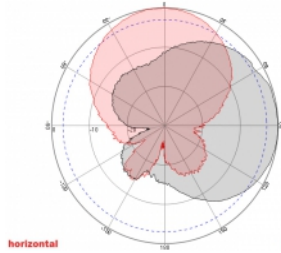

2 x 5 m

Artikel-Nr. 89890

EAN: 4043619898909

Ursprungsland: China

Verpackung: Retail Box

Technische Daten

- Anschlüsse: 2 x SMA Stecker
- GSM, UMTS, LTE, ZigBee, DECT, Z-Wave, NB-IoT, WLAN, Bluetooth, LoRa 868 MHz / 915 MHz, MIMO
- Frequenzbereich:
698 - 960 MHz
1710 - 2700 MHz
- Antennengewinn: 8 dBi
- Impedanz: 50 Ohm
- VSWR: 2,0
- Polarisation: vertikal, horizontal
- HBW horizontaler Öffnungswinkel: 75°
- VBW vertikaler Öffnungswinkel: 65°
- Kabeltyp: RG-58
- Kabellänge inkl. Anschluss: ca. 5 m
- Betriebstemperatur: -40 °C ~ 65 °C
- Gehäuse: ABS
- Gewicht: ca. 0,7 kg

- Maße (LxBxH): ca. 23,7 x 22,9 x 5,0 cm
 - Max. Mastdurchmesser: ca. 5,5 cm
-

Systemvoraussetzungen

- Gerät mit zwei freien SMA Konnektoren
-

Packungsinhalt

- Antenne
- Befestigungsmaterial:
Mutter, Unterlegscheibe, Befestigungswinkel und Mastschelle

Abbildungen

ca. 2 x 5 m

Allgemein

Montageart:	Mast Wand
Geeignet für Innenbereich:	ja
Geeignet für Außenbereich:	ja

Technische Eigenschaften

Frequenzbereich:	1710 - 2700 MHz 698 MHz - 960 MHz
Antennengewinn:	8 dBi
Öffnungswinkel horizontal:	75°
Öffnungswinkel vertikal:	65°
Impedanz:	50 Ω
Betriebstemperatur:	-40 °C ~ 60 °C
Polarisation:	vertikal horizontal
Sendeleistung:	50 W
VSWR:	2,0

Breite:	22,9 cm
Höhe:	5,0 cm
Farbe:	weiß