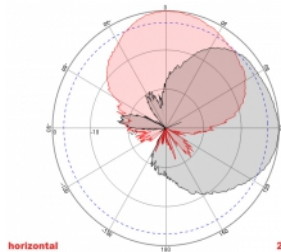

2 x 5 m

Artikel-Nr. 89890

EAN: 4043619898909

Ursprungsland: China

Verpackung: Retail Box

Technische Daten

- Anschlüsse: 2 x SMA Stecker
- GSM, UMTS, LTE, ZigBee, DECT, Z-Wave, NB-IoT, WLAN, Bluetooth, LoRa 868 MHz / 915 MHz, MIMO
- Frequenzbereich:
698 - 960 MHz
1710 - 2700 MHz
- Antennengewinn: 8 dBi
- Impedanz: 50 Ohm
- VSWR: 2,0
- Polarisation: vertikal, horizontal
- HBW horizontaler Öffnungswinkel: 75°
- VBW vertikaler Öffnungswinkel: 65°
- Kabeltyp: RG-58
- Kabellänge inkl. Anschluss: ca. 5 m
- Betriebstemperatur: -40 °C ~ 65 °C
- Gehäuse: ABS
- Gewicht: ca. 0,7 kg

- Maße (LxBxH): ca. 23,7 x 22,9 x 5,0 cm
 - Max. Mastdurchmesser: ca. 5,5 cm
-

Systemvoraussetzungen

- Gerät mit zwei freien SMA Konnektoren
-

Packungsinhalt

- Antenne
- Befestigungsmaterial:
Mutter, Unterlegscheibe, Befestigungswinkel und Mastschelle

Abbildungen

ca. 2 x 5 m

Allgemein

Montageart:	Mast Wand
Geeignet für Innenbereich:	ja
Geeignet für Außenbereich:	ja

Technische Eigenschaften

Frequenzbereich:	1710 - 2700 MHz 698 MHz - 960 MHz
Antennengewinn:	8 dBi
Öffnungswinkel horizontal:	75°
Öffnungswinkel vertikal:	65°
Impedanz:	50 Ω
Betriebstemperatur:	-40 °C ~ 60 °C
Polarisation:	vertikal horizontal
Sendeleistung:	50 W
VSWR:	2,0

Physikalische Eigenschaften

Antennentyp:	direktional
Gehäusematerial:	ABS
Gewicht:	0,7 kg
Kabeltyp:	RG-58
Kabeldämpfung:	0,6 dB @ 1 GHz pro Meter
Kabelfarbe:	schwarz
Kabellänge inkl. Anschlüsse:	5 m
Länge:	23,7 cm