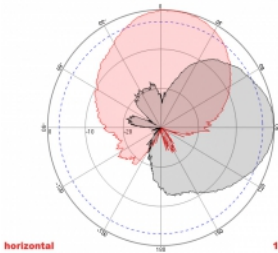

2 x 5 m

Artikel-Nr. 89890

EAN: 4043619898909

Ursprungsland: China

Verpackung: Retail Box

Technische Daten

- Anschlüsse: 2 x SMA Stecker
- GSM, UMTS, LTE, ZigBee, DECT, Z-Wave, NB-IoT, WLAN, Bluetooth, LoRa 868 MHz / 915 MHz, MIMO
- Frequenzbereich:
698 - 960 MHz
1710 - 2700 MHz
- Antennengewinn: 8 dBi
- Impedanz: 50 Ohm
- VSWR: 2,0
- Polarisation: vertikal, horizontal
- HBW horizontaler Öffnungswinkel: 75°
- VBW vertikaler Öffnungswinkel: 65°
- Kabeltyp: RG-58
- Kabellänge inkl. Anschluss: ca. 5 m
- Betriebstemperatur: -40 °C ~ 65 °C
- Gehäuse: ABS
- Gewicht: ca. 0,7 kg

- Maße (LxBxH): ca. 23,7 x 22,9 x 5,0 cm
 - Max. Mastdurchmesser: ca. 5,5 cm
-

Systemvoraussetzungen

- Gerät mit zwei freien SMA Konnektoren
-

Packungsinhalt

- Antenne
- Befestigungsmaterial:
Mutter, Unterlegscheibe, Befestigungswinkel und Mastschelle

Abbildungen

ca. 2 x 5 m

Allgemein

Montageart:	Mast Wand
Geeignet für Innenbereich:	ja
Geeignet für Außenbereich:	ja

Technische Eigenschaften

Frequenzbereich:	1710 - 2700 MHz 698 MHz - 960 MHz
Antennengewinn:	8 dBi
Öffnungswinkel horizontal:	75°
Öffnungswinkel vertikal:	65°
Impedanz:	50 Ω
Betriebstemperatur:	-40 °C ~ 60 °C
Polarisation:	vertikal horizontal
Sendeleistung:	50 W
VSWR:	2,0

Physikalische Eigenschaften

Antennentyp:	direktional
Gehäusematerial:	ABS
Gewicht:	0,7 kg
Kabeltyp:	RG-58
Kabeldämpfung:	0,6 dB @ 1 GHz pro Meter
Kabelfarbe:	schwarz
Kabellänge inkl. Anschlüsse:	5 m
Länge:	23,7 cm