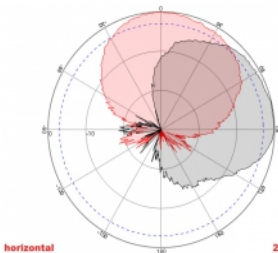

2 x 5 m

Artikel-Nr. 89890

EAN: 4043619898909

Ursprungsland: China

Verpackung: Retail Box

Technische Daten

- Anschlüsse: 2 x SMA Stecker
- GSM, UMTS, LTE, ZigBee, DECT, Z-Wave, NB-IoT, WLAN, Bluetooth, LoRa 868 MHz / 915 MHz, MIMO
- Frequenzbereich:
698 - 960 MHz
1710 - 2700 MHz
- Antennengewinn: 8 dBi
- Impedanz: 50 Ohm
- VSWR: 2,0
- Polarisation: vertikal, horizontal
- HBW horizontaler Öffnungswinkel: 75°
- VBW vertikaler Öffnungswinkel: 65°
- Kabeltyp: RG-58
- Kabellänge inkl. Anschluss: ca. 5 m
- Betriebstemperatur: -40 °C ~ 65 °C
- Gehäuse: ABS
- Gewicht: ca. 0,7 kg

- Maße (LxBxH): ca. 23,7 x 22,9 x 5,0 cm
 - Max. Mastdurchmesser: ca. 5,5 cm
-

Systemvoraussetzungen

- Gerät mit zwei freien SMA Konnektoren
-

Packungsinhalt

- Antenne
- Befestigungsmaterial:
Mutter, Unterlegscheibe, Befestigungswinkel und Mastschelle

Abbildungen

ca. 2 x 5 m

Allgemein

Montageart:	Mast Wand
Geeignet für Innenbereich:	ja
Geeignet für Außenbereich:	ja

Technische Eigenschaften

Frequenzbereich:	1710 - 2700 MHz 698 MHz - 960 MHz
Antennengewinn:	8 dBi
Öffnungswinkel horizontal:	75°
Öffnungswinkel vertikal:	65°
Impedanz:	50 Ω
Betriebstemperatur:	-40 °C ~ 60 °C
Polarisation:	vertikal horizontal
Sendeleistung:	50 W
VSWR:	2,0

Physikalische Eigenschaften

Antennentyp:	direktional
Gehäusematerial:	ABS
Gewicht:	0,7 kg
Kabeltyp:	RG-58
Kabeldämpfung:	0,6 dB @ 1 GHz pro Meter
Kabelfarbe:	schwarz
Kabellänge inkl. Anschlüsse:	5 m
Länge:	23,7 cm