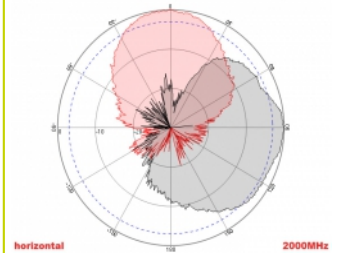

2 x 5 m

Artikel-Nr. 89890

EAN: 4043619898909

Ursprungsland: China

Verpackung: Retail Box

Technische Daten

- Anschlüsse: 2 x SMA Stecker
- GSM, UMTS, LTE, ZigBee, DECT, Z-Wave, NB-IoT, WLAN, Bluetooth, LoRa 868 MHz / 915 MHz, MIMO
- Frequenzbereich:
698 - 960 MHz
1710 - 2700 MHz
- Antennengewinn: 8 dBi
- Impedanz: 50 Ohm
- VSWR: 2,0
- Polarisation: vertikal, horizontal
- HBW horizontaler Öffnungswinkel: 75°
- VBW vertikaler Öffnungswinkel: 65°
- Kabeltyp: RG-58
- Kabellänge inkl. Anschluss: ca. 5 m
- Betriebstemperatur: -40 °C ~ 65 °C
- Gehäuse: ABS
- Gewicht: ca. 0,7 kg

- Maße (LxBxH): ca. 23,7 x 22,9 x 5,0 cm
 - Max. Mastdurchmesser: ca. 5,5 cm
-

Systemvoraussetzungen

- Gerät mit zwei freien SMA Konnektoren
-

Packungsinhalt

- Antenne
- Befestigungsmaterial:
Mutter, Unterlegscheibe, Befestigungswinkel und Mastschelle

Abbildungen

ca. 2 x 5 m

Allgemein

Montageart:	Mast Wand
Geeignet für Innenbereich:	ja
Geeignet für Außenbereich:	ja

Technische Eigenschaften

Frequenzbereich:	1710 - 2700 MHz 698 MHz - 960 MHz
Antennengewinn:	8 dBi
Öffnungswinkel horizontal:	75°
Öffnungswinkel vertikal:	65°
Impedanz:	50 Ω
Betriebstemperatur:	-40 °C ~ 60 °C
Polarisation:	vertikal horizontal
Sendeleistung:	50 W
VSWR:	2,0

Physikalische Eigenschaften

Antennentyp:	direktional
Gehäusematerial:	ABS
Gewicht:	0,7 kg
Kabeltyp:	RG-58
Kabeldämpfung:	0,6 dB @ 1 GHz pro Meter
Kabelfarbe:	schwarz
Kabellänge inkl. Anschlüsse:	5 m
Länge:	23,7 cm