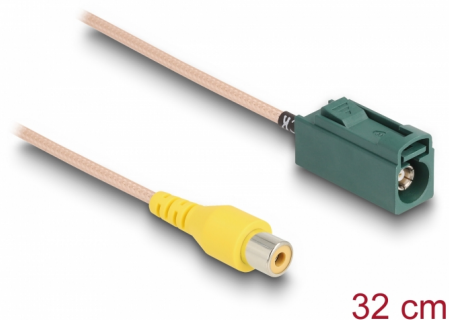

Delock Kabel FAKRA E samice na RCA samice RG-179 32 cm

Popis

Tento kabel od Delocku je vhodný pro připojení například reverzních kamer.

32 cm

Číslo produktu 90009

EAN: 4043619900091

Země původu: China

Balení: Plastová taška se zipem

Technické detaily

- Konektor:
 - 1 x FAKRA E samice
 - 1 x RCA (cinch) samice
- Typ kabelu: RG-179
- Kabel: koaxiální
- Délka kabelu včetně konektorů: cca. 32 cm

Systemové požadavky

- Ovládací zařízení s volným FAKRA E samice

Obsah balení

- Kabel

Příslušenství

Interface

Konektor 1:	1 x FAKRA E samice
Konektor 2:	1 x RCA (cinch) samice

Physical characteristics

Connector color:	zelený
Cable category:	koaxiální
Cable type:	RG-179
Cable length incl. connector:	32 cm