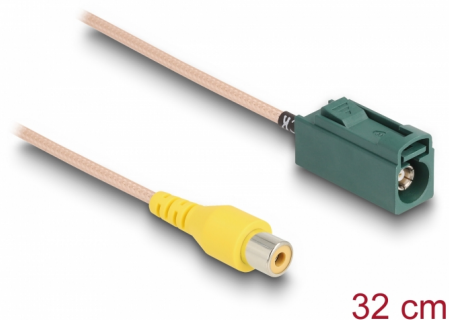

# Delock Kabel FAKRA E Buchse zu Cinch Buchse RG-179 32 cm

## Beschreibung

Dieses Kabel von Delock eignet sich zum Beispiel zum Anschluss von Rückfahrkameras.

**Artikel-Nr. 90009**

EAN: 4043619900091

Ursprungsland: China

Verpackung:  
Wiederverschließbare  
Tüte

## Technische Daten

- Anschlüsse:
  - 1 x FAKRA E Buchse
  - 1 x Cinch Buchse
- Kabeltyp: RG-179
- Kabelart: koaxial
- Kabellänge inkl. Anschlüsse: ca. 32 cm

## Physikalische Eigenschaften

Anschlussfarbe:	grün
Kabelart:	koaxial
Kabeltyp:	RG-179
Kabellänge inkl. Anschlüsse:	32 cm