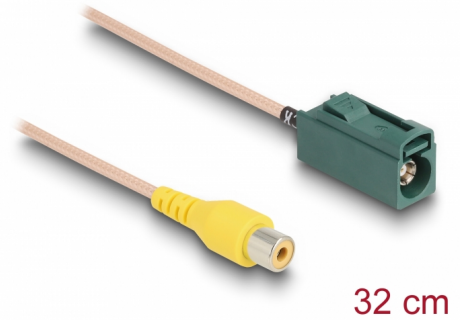

Delock Câble FAKRA E femelle à RCA femelle RG-179 32 cm

Description

Ce câble de Delock est approprié pour la connexion, par exemple, de caméra de recul.

32 cm

N° produit 90009

EAN: 4043619900091

Pays d'origine: China

Emballage: Sac
polyvalent à fermeture
éclair

Détails techniques

- Connecteurs :
 - 1 x FAKRA E femelle
 - 1 x RCA femelle
- Type de câble : RG-179
- Câble : coaxial
- Longueur du cordon connecteur incl. : env. 32 cm

Configuration système requise

- Appareil de contrôle avec une fiche FAKRA E disponible

Contenu de l'emballage

- Câble

Image

Interface

Connecteur 1:	1 x FAKRA E femelle
Connecteur 2:	1 x RCA femelle

Physical characteristics

Connector color:	vert
Cable category:	coaxial
Cable type:	RG-179
Cable length incl. connector:	32 cm