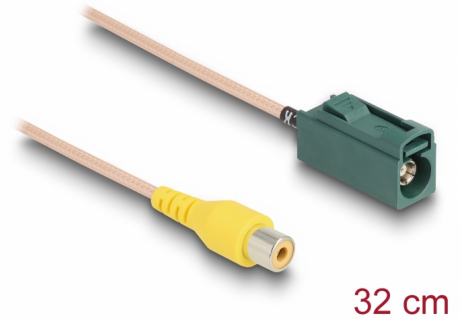

# Delock Kabel FAKRA E żeńskie do RCA żeńskie RG-179 32 cm

## Opis

Kabel firmy Delock nadający się do podłączenia, na przykład, kamery cofania.

## Szczegóły techniczne

- Złącze:
  - 1 x FAKRA E żeńskie
  - 1 x żeńskie RCA
- Typ przewodu: RG-179
- Przewód: koncentryczny
- Długość kabla ze złączem: ok. 32 cm

## Physical characteristics

Connector color:	zielony
Cable category:	koncentryczny
Cable type:	RG-179
Cable length incl. connector:	32 cm