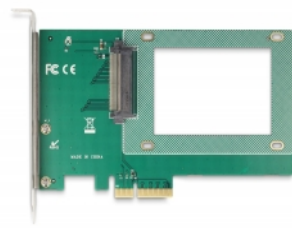

Obsah balení

- Karta PCI Express
- Uživatelská příručka

Příslušenství