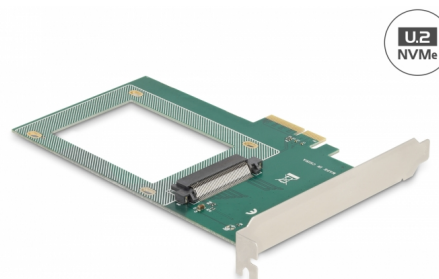

# Delock PCI Express x4 Karta na 1 x interní U.2 NVMe SFF-8639

## Popis

Tato PCI Express karta od Delocku rozšiřuje PC o jedno rozhraní U.2 . Podporuje připojení SSD U.2 formátu 2.5".

**Číslo produktu 90081**

EAN: 4043619900817

Země původu: China

Balení: Kartonová krabice

## Technické detaily

- Konektor:  
interní:  
1 x U.2 SFF-8639 samice  
1 x PCI Express x4, V4.0
- Pro 2.5" NVMe SSD
- Možnost bootování
- Podporuje NVM Express (NVMe)
- Podporuje TRIM
- 4 x montážní otvory pro disk formátu 2.5"

## Interface

Interní:	1 x U.2 SFF-8639 samice 1 x PCI Express x4, V4.0
----------	---