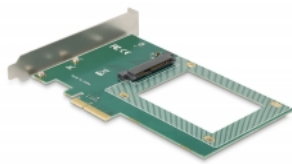

Obsah balení

- Karta PCI Express
- Uživatelská příručka

Příslušenství