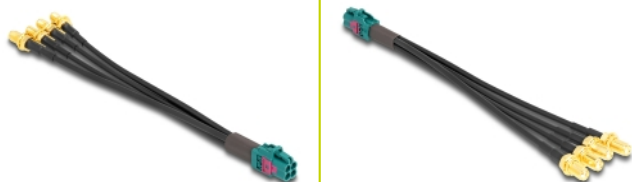

Delock Kabel Mini FAKRA Z żeński poczwórny na 4 x żeńskie złącze SMA typu-A Premium

Opis

Kabel Delock nadaje się połączenia elementów elektronicznych i elektroniki w samochodzie.

Oszczędność miejsca do 80 %

Uwaga

Typ-A: kompatybilny z Rosenbergerem

20 cm

Numer artykułu 90127

EAN: 4043619901272

Kraj pochodzenia:
Taiwan, Republic of
China

Opakowanie: Torba na
zamek błyskawiczny

Szczegóły techniczne

- Złącze:
 - 1 x Mini FAKRA Z żeński
 - 4 x SMA żeński
- Mini FAKRA Z: błękit RAL 5021
- Pin: mosiądz
- Izolator: LCP
- Obudowa plastikowa: PA46
- Szybkość transmisji danych do 28 Gbps
- Zakres częstotliwości: do 20 GHz
- Impedancja: 50 Ohm
- Długość ze złączami: ok. 20 cm

Zawartość opakowania

- Mini FAKRA kabel

Zdjęcia

Interface

Złącze 1:	1 x Mini FAKRA Z
Złącze 2:	4 x SMA żeński

Physical characteristics

Cable length incl. connector:	20 cm
Kolor:	RAL 5021 Water blue