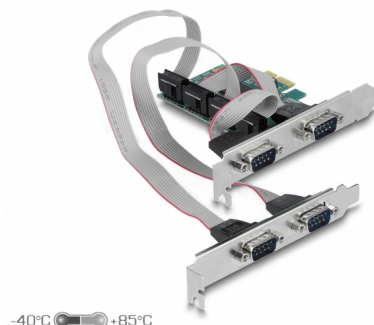

# Delock PCI Express Karta x1 na 4 x Sériový RS-232

## Popis

PCI Express karta od Delocku rozšiřuje PC o čtyři externí sériové porty RS-232. K této kartě mohou být připojeny různá zařízení jako jsou skener, převodník protokolu, zařízení IoT atd.

### Low Profile

Za použití přiložené low profile záslepky můžete PCI Express card také nainstalovat do Mini-PC.

-40°C  +85°C

## Technické detaily

- Konektor:
  - externí:
    - 2 x sériový port RS-232 DB9 samec
    - 2 x sériový port RS-232 DB9 samec (odděleně na zadní záslepce slotu)
  - interní:
    - 1 x PCI Express x1, V1.1
- Chipset: WCH CH384L
- Kompatibilní s UART 16C550, 16C552, 16C554
- Rychlost přenosu dat až 115,2 Kbps
- FIFO: 256 byte
- Databity: 5, 6, 7, 8
- Stopbity: 1, 2
- Parita: sudá, lichá, žádná, mark, space
- Řízení toku dat: žádné, hardware RTS / CTS, software XON / XOFF
- Provozní teplota: -40 °C ~ 85 °C
- Relativní vlhkost: 0 - 95 % (bez kondenzace)
- Rozměry (DxŠxV): cca. 82 x 61 x 16 mm