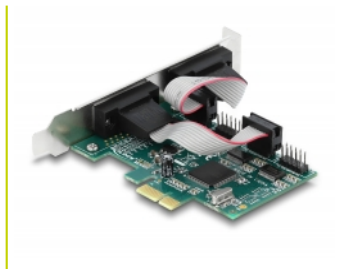

- Linux Kernel 3.18 nebo vyšší
- Windows Server 2012 R2/Server 2016
- Windows 7/7-64/8.1/8.1-64/10/10-64/11
- PC s jedním volným PCI Express slotem a jedním zadním slotem

---

Obsah balení

- Karta PCI Express
- 4 x záslepka do slotu
- CD s ovladači
- Uživatelská příručka

Příslušenství