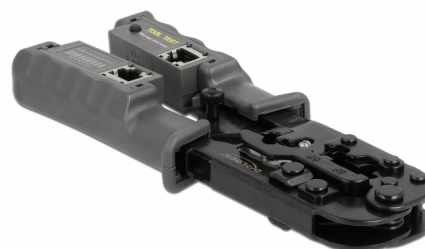

# Delock Krimpovací kleště s odizolováním a síťovou zkoušečkou pro zástrčkové konektory 8P (RJ45), 6P (RJ12/11) nebo 4P (RJ10)

## Popis

Tyto multifunkční kleště jsou vhodné ke krimpování, odizolování a přeštipnutí kabelů se zástrčkami 8P (RJ45), 6P (RJ12/11) nebo 4P (RJ10).

Tři integrované čepele zajistí bezproblémové odizolování kabelů a přeštipnutí vláken.

## Integrovaná zkoušečka kabelů

Díky integrované zkoušečce kabelů lze správnost zapojení přezkoušet přímo po procesu krimpování. Všechny tři typy zástrčkových konektorů padnou do zásuvkových.

**Číslo produktu 90510**

Během zkoušky, červené LED procházejí příslušným pinovým vývodem. Například při testování zástrčkového konektoru RJ10 začíná červená LED zelenou číslicí 1.