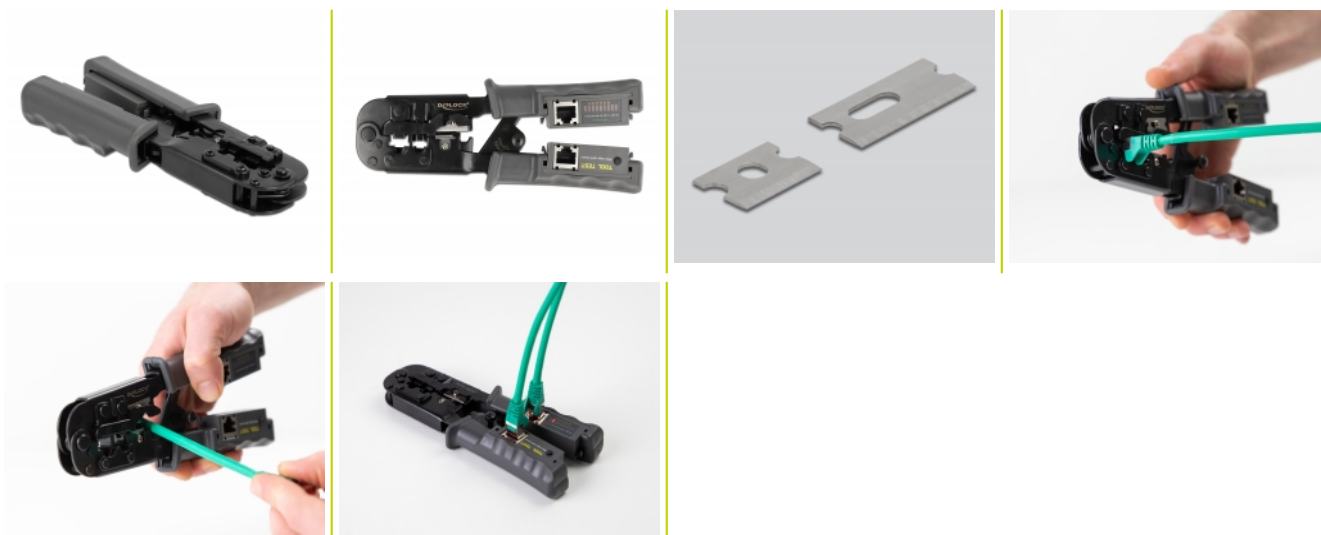

Technické detaily

- Kovové kleště s plastovou rukojetí a zámkem
- Zabudovaný řezač a odizolátor
- Konektory vhodné pro krimpování: např. RJ45, RJ12, RJ11, RJ10
- Barva: šedá / černá
- Váha: cca. 358 g
- Rozměry (DxŠxV): cca. 19,0 x 6,9 x 2,2 cm

Systémové požadavky

- Baterie: 3 x LR44
- Konektory vhodné pro krimpování

Obsah balení

- Krimpovací nástroj
- 1 x sada náhradních čepelí

Příslušenství