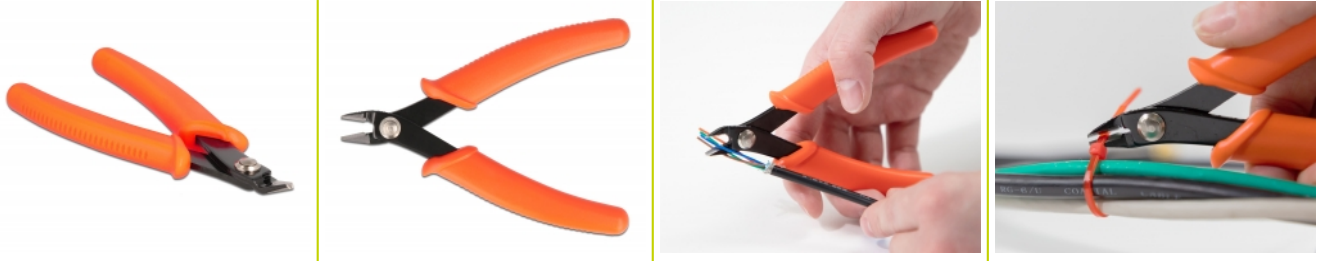

- Cortador lateral

Image