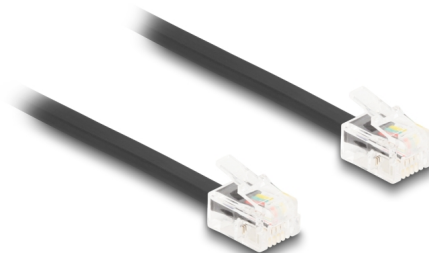

Delock Kabel telefoniczny RJ11 męski do RJ11 męski czarny 2 m

Opis

Ten kabel modułowy firmy Delock łączy urządzenia telefoniczne, a także służy jako kabel połączeniowy do modemów i faksów.

Elastyczny i płaski

Kabel idealnie nadaje się do układania pod dywanami, podłogami lub za tapetą.

2 m

Numer artykułu 90618

EAN: 4043619906185

Kraj pochodzenia: China

Opakowanie: Torba na zamek błyskawiczny

Szczegóły techniczne

- Złącze:
 - 1 x RJ11 męski
 - 1 x RJ11 męski
- Podłączone 1:1
- Kabel połączeniowy telefoniczny
- Elastyczny i płaski
- Rodzaj kabla: 30 AWG
- Rozmiar kabla: ok. 4,8 x 2,4 mm
- Materiał: PVC
- Kolor: czarny
- Długość: ok. 2 m

Zawartość opakowania

- Kabel telefoniczny

Zdjęcia

Interface

Złącze 1:	1 x RJ11 męski
Złącze 2:	1 x RJ11 męski

Physical characteristics

Conductor gauge:	30 AWG
Materiał:	PVC
Długość:	2 m
Kolor:	czarny