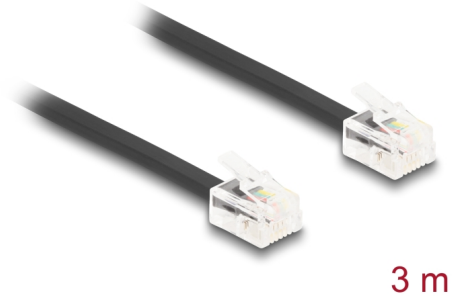

Delock Câble de téléphone, RJ11 mâle à RJ11 mâle, noir, 3 m

Description

Ce câble modulaire de Delock connecte des appareils téléphoniques et sert également de câble de connexion pour des modems et des fax.

Flexible et plat

Le câble est idéal pour être mis sous la moquette, les sols, ou derrière le papier mural.

N° produit 90619

EAN: 4043619906192

Pays d'origine: China

Emballage: Sac polyvalent à fermeture éclair

Détails techniques

- Connecteurs :
 - 1 x RJ11 mâle
 - 1 x RJ11 mâle
- Connecté 1:1
- Câble de connexion de téléphone
- Flexible et plat
- Jauge de câble : 30 AWG
- Taille de câble : env. 4,8 x 2,4 mm
- Matériel : PVC
- Couleur : noir
- Longueur : env. 3 m

Contenu de l'emballage

- Câble de téléphone

Image

Interface

Connecteur 1:	1 x RJ11 mâle
Connecteur 2:	1 x RJ11 mâle

Physical characteristics

Conductor gauge:	30 AWG
Matériaux:	PVC
Longueur:	3 m
Couleur:	noir