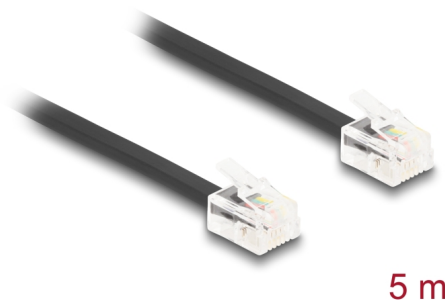

Delock Cable telefónico de RJ11 macho a RJ11 macho negro 5 m

Descripción

Este cable modular de Delock conecta dispositivos telefónicos y también sirve como cable de conexión para módems y máquinas de fax.

Flexible y plano

El cable es ideal para colocarlo debajo de alfombras, suelos o detrás del papel pintado.

5 m

Número de elemento 90620

EAN: 4043619906208

Pais de origen: China

Paquete: Bolsa de plástico con cremallera

Detalles técnicos

- Conectores:
 - 1 x RJ11 macho
 - 1 x RJ11 macho
- Conexión 1:1
- Cable de conexión telefónica
- Flexible y plano
- Valor normalizado del cable: 30 AWG
- Tamaño: aprox. 4,8 x 2,4 mm
- Material: PVC
- Color: negro
- Longitud: aprox. 5 m

Contenido del paquete

- Cable telefónico

Image

Interface

Conector 1:	1 x RJ11 macho
Conector 2 :	1 x RJ11 macho

Physical characteristics

Conductor gauge:	30 AWG
Material:	PVC
Longitud:	5 m
Color:	negro