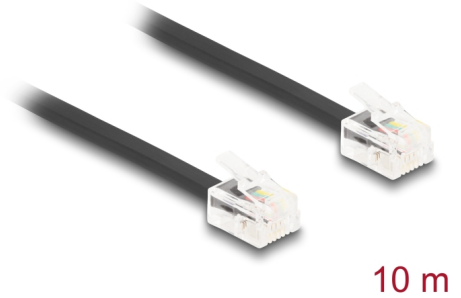

Delock Câble de téléphone, RJ11 mâle à RJ11 mâle, noir, 10 m

Description

Ce câble modulaire de Delock connecte des appareils téléphoniques et sert également de câble de connexion pour des modems et des fax.

Flexible et plat

Le câble est idéal pour être mis sous la moquette, les sols, ou derrière le papier mural.

N° produit 90621

EAN: 4043619906215

Pays d'origine: China

Emballage: Sac polyvalent à fermeture éclair

Détails techniques

- Connecteurs :
 - 1 x RJ11 mâle
 - 1 x RJ11 mâle
- Connecté 1:1
- Câble de connexion de téléphone
- Flexible et plat
- Jauge de câble : 30 AWG
- Taille de câble : env. 4,8 x 2,4 mm
- Matériel : PVC
- Couleur : noir
- Longueur : env. 10 m

Contenu de l'emballage

- Câble de téléphone

Image

Interface

| | |
|---------------|---------------|
| Connecteur 1: | 1 x RJ11 mâle |
| Connecteur 2: | 1 x RJ11 mâle |

Physical characteristics

| | |
|------------------|--------|
| Conductor gauge: | 30 AWG |
| Matériaux: | PVC |
| Longueur: | 10 m |
| Couleur: | noir |