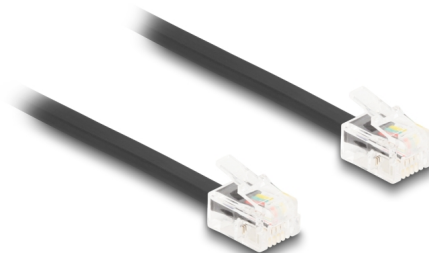

Delock Kabel telefoniczny RJ11 męski do RJ11 męski czarny 10 m

Opis

Ten kabel modułowy firmy Delock łączy urządzenia telefoniczne, a także służy jako kabel połączeniowy do modemów i faksów.

Elastyczny i płaski

Kabel idealnie nadaje się do układania pod dywanami, podłogami lub za tapetą.

10 m

Numer artykułu 90621

EAN: 4043619906215

Kraj pochodzenia: China

Opakowanie: Torba na zamek błyskawiczny

Szczegóły techniczne

- Złącze:
 - 1 x RJ11 męski
 - 1 x RJ11 męski
- Podłączone 1:1
- Kabel połączeniowy telefoniczny
- Elastyczny i płaski
- Rodzaj kabla: 30 AWG
- Rozmiar kabla: ok. 4,8 x 2,4 mm
- Materiał: PVC
- Kolor: czarny
- Długość: ok. 10 m

Zawartość opakowania

- Kabel telefoniczny

Zdjęcia

Interface

Złącze 1:	1 x RJ11 męski
Złącze 2:	1 x RJ11 męski

Physical characteristics

Conductor gauge:	30 AWG
Materiał:	PVC
Długość:	10 m
Kolor:	czarny