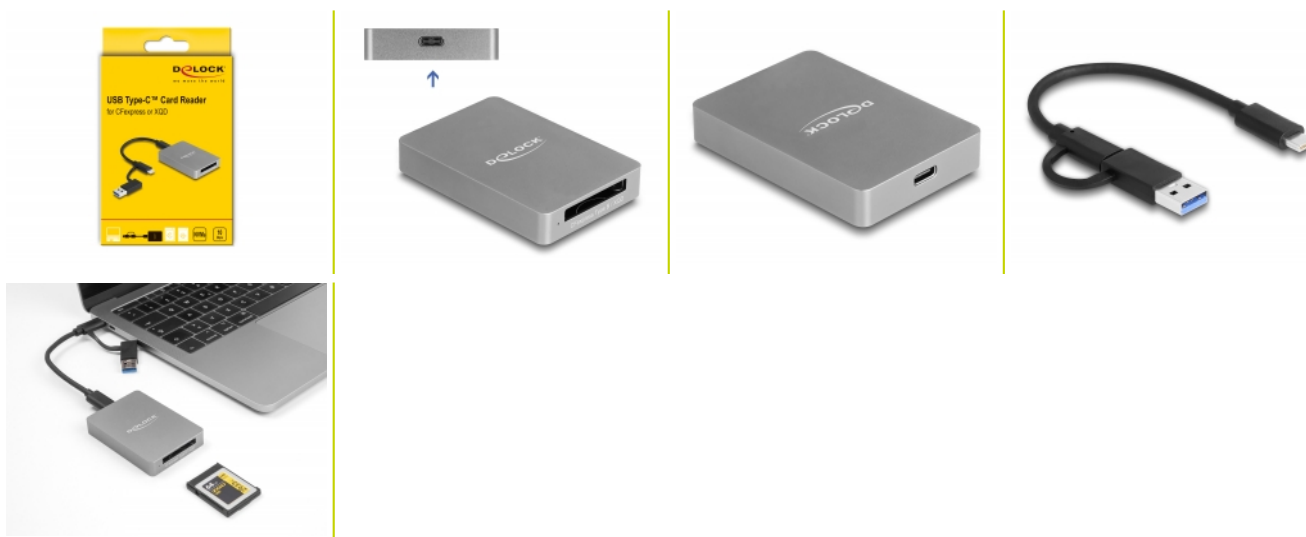

Delock Čtečka karet s rozhraním USB Type-C™ v hliníkovém krytu na paměťové karty CFexpress nebo XQD

Popis

Tuto čtečku karet značky Delock lze používat na čtení i zápis na paměťové karty XQD nebo CFexpress. Tuto čtečku karet lze připojit k PC nebo k laptopu přes rozhraní USB Type-C™ nebo Typ-A.

Podporuje USB 10 Gbps

Maximální dosahovaná datová přenosová rychlost je až dosáhnout lze 10 Gbps.

Rozsáhlá konektivita

Vzhledem ke speciálně navrženému adaptéru lze rozbočovač Delock snadno a rychle připojit do zásuvky USB Typu-A. Takže jej lze snadno připojit k novým zařízením se zásuvkou USB Type-C™ a starším zařízením, která mají jen konektor USB Typu-A. Adaptér se nachází přímo na kabelu, takže se nemůže ztratit.

Číslo produktu 91008

EAN: 4043619910083

Země původu: China

Balení: Kartonová krabice

Technické detaily

- Konektor:
 - 1 x USB 10 Gbps USB Type-C™ samice
 - 1 x slot CFexpress 2.0 typu B / XQD 2.0
- Adaptér:
 - 1 x USB 10 Gbps USB Type-C™ samice
 - 1 x USB 10 Gbps Typ-A samec
- CFexpress soket s funkcí push to push
- Rychlost přenosu dat 10 Gbps
- Podporuje NVM Express (NVMe)
- Možnost bootování
- 1 x LED indikující
- Barva: šedá
- Plug & Play
- Rozměry (DxŠxV): cca. 71 x 49 x 11 mm

Obsah balení

- Čtečka karet
- Kabel USB-C™ samec na USB-C™ samec (s adaptérem na USB Typu-A samec), délka cca. 15 cm
- Uživatelská příručka

Příslušenství

General

Funkce :	NVM Express (NVMe) Plug & Play Možnost bootování
Supported operating system:	Chrome OS Surface Pro 7 Windows 10 32-bit Windows 10 64-bit Windows 8.1 32-Bit Windows 8.1 64-Bit iPad Pro (3rd Generation) or above iPad Air (4th Generation) or above Windows 11 Mac OS 12.4 oder höher Android 11.0 or above Linux Kernel 5.15 or above
LED indikátor:	1 x
Supported memory card:	CFexpress XQD XQD 2.0