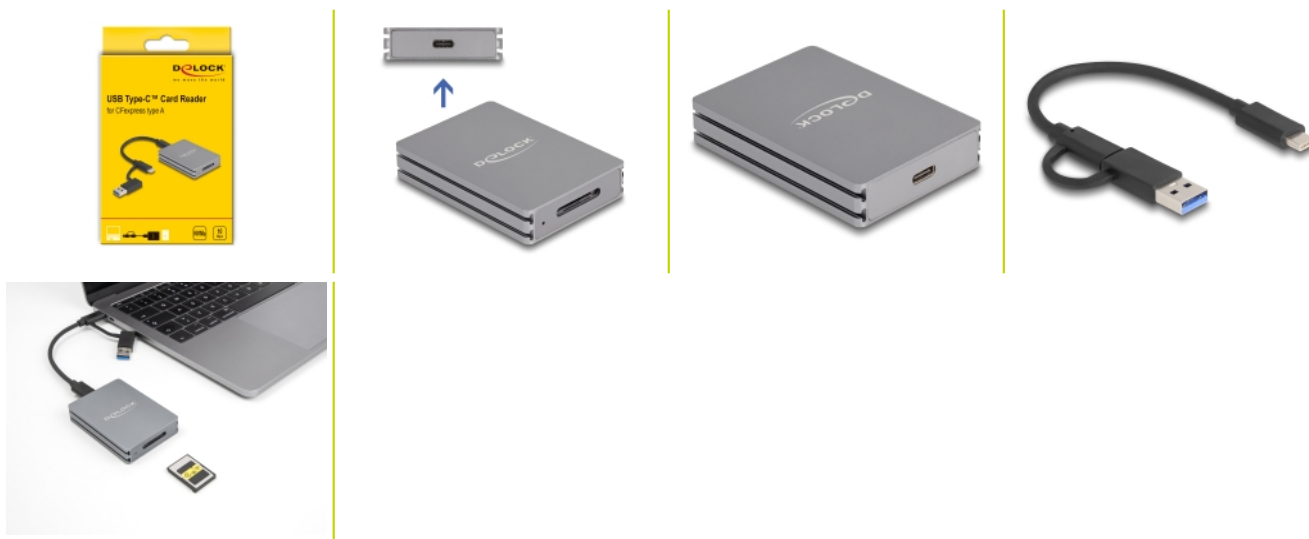

Requisitos del sistema

- Android 13.0 o superior
- Chrome OS
- Linux Kernel 5.19 o superior
- Mac OS 12.4 o superior
- Windows 10/10-64/11
- iPad Air (4ª generación) o superior
- iPad Pro (3ª generación) o superior
- Surface Pro 7
- Dispositivo con un puerto USB Type-C™ o con un puerto Thunderbolt™ 3 o Thunderbolt™ 4 disponible o
- Un puerto USB Tipo-A disponible

Contenido del paquete

- Lector de tarjetas USB Type-C™ a CFexpress
- Cable USB-C™ macho a USB-C™ macho (con adaptador a USB Tipo-A macho), longitud aprox. 15 cm
- Manual del usuario

Image