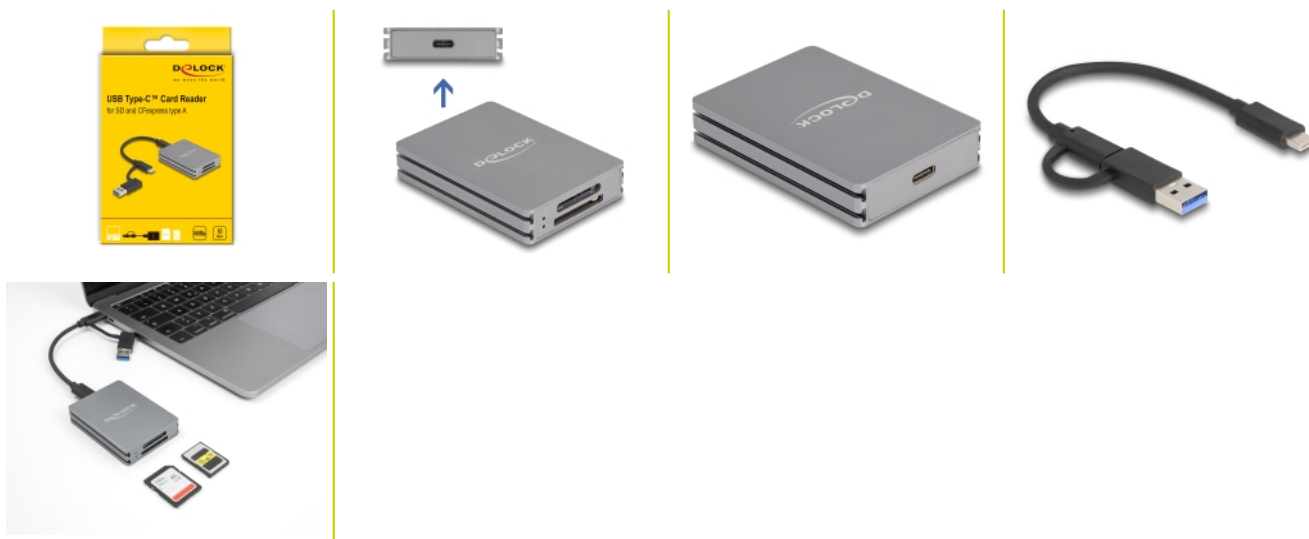

Systemové požadavky

- Android 13.0 nebo vyšší
- Chrome OS
- Linux Kernel 5.19 nebo vyšší
- Mac OS 12.4 nebo vyšší
- Windows 10/10-64/11
- iPad Air (4-mé generace) nebo vyšší
- iPad Pro (3-mé generace) nebo vyšší
- Surface Pro 7
- Zařízení s volným portem USB Type-C™ nebo volný port Thunderbolt™ 3 nebo Thunderbolt™ 4 nebo
- Jeden volný USB Typ-A port

Obsah balení

- USB Type-C™ čtečka paměťových karet na SD / CFexpress
- Kabel USB-C™ samec na USB-C™ samec (s adaptérem na USB Typu-A samec), délka cca. 15 cm
- Uživatelská příručka

Příslušenství