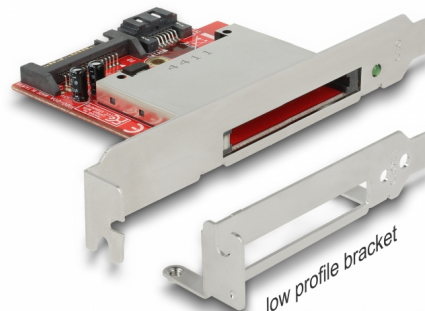

Delock SATA čtečka karet pro CFast Low Profile

Popis

Tato čtečka karet může být nainstalována do slotu PC a bude připojena do volného SATA portu základní desky. CFast karta funguje jako přídavná paměť stejně jako harddisk pro operační systém, který je taky bootovatelný.

Číslo produktu 91495

EAN: 4043619914951

Země původu: Taiwan,
Republic of China

Balení: Box

Technické detaily

- Konektor:
 - externí:
 - 1 x CFast slot
 - interní:
 - 1 x SATA 7 pin samec
 - 1 x SATA 15 pin samec
- CFast soket s funkcí push to push
- Možnost bootování
- Podporuje CFast typ I / II paměťové karty
- Podporuje CFast 1.0 a 2.0
- Vhodné pro standardní a low profile výšku
- Nezávislé na operačním systémem, nevyžaduje instalaci žádných ovladačů

Systémové požadavky

- PC s volným slotem
- Volný SATA port
- SATA připojovací kabel

- Napájecí zdroj s volným SATA napájecím konektorem
-

Obsah balení

- SATA čtečka paměťových karet na CFast
 - Low profile záslepka
 - Uživatelská příručka
-

Externí:	1 x CFast slot
Interní:	1 x SATA 6 Gb/s 7 pin samec 1 x SATA 15 pin samec

Physical characteristics

Slot bracket:	Low Profile standard
---------------	-------------------------