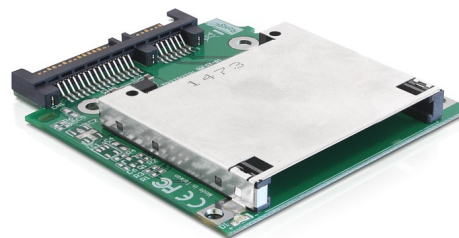

Delock Převodník SATA na CFast

Popis

Tato čtečka karet Delock může být použita pro různé aplikace vašich CFast paměťových karet. Může být nainstalována interně do vašeho PC přes SATA port. Volitelně CFast karta pak funguje jako další úložný proctor, stejně jako pevný disk pro operační systém, protože je možné z něj i bootovat.

Číslo produktu 91714

EAN: 4043619917143

Země původu: Taiwan,
Republic of China

Balení: Plastová taška se
zipem

Technické detaily

- Konektor:
 - 1 x CFast slot
 - 1 x SATA 22 pin samec
- CFast soket s funkcí push to push
- Možnost bootování
- Podporuje CFast typ I / II paměťové karty
- Podporuje CFast 1.0 a 2.0
- Rozměry (DxŠxV): cca. 66,5 x 64,0 x 7,3 mm
- Provozní teplota: 0 °C ~ 70 °C
- Skladovací teplota: -40 °C ~ 85 °C
- Nezávislé na operačním systému, nevyžaduje instalaci žádných ovladačů

Systémové požadavky

- Volný SATA port
- SATA připojovací kabel
- Napájecí zdroj s volným SATA napájecím konektorem

Obsah balení

- SATA čtečka paměťových karet na CFast